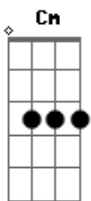

Mafe Peccin - Meio Amor

tom:

Cm (forma dos acordes no tom de **Am**)

Capostrate na 3ª casa

F
Já faz um tempo q eu não to bem

Am
Penso demais e tento entender

F
Justificando tudo que cê faz

G
So pra tentar me convencer

F
Todas as noites que eu mal dormi

Am
Tentando esquecer que cê saiu

F **G**
Só esperando uma mensagem sua

'Oi meu amor eu já cheguei aqui'

[Pré-Refrão]

F **Am** **G**
Não da mais pra fingir que isso é normal

[Refrão]

F **Am**
Não posso mais aceitar
G **F**
Alguém que sempre me desencontrou

Alguém que sempre me entregou um
Am **G**
Meio amor, meio amor

F
Você nunca fala sobre mim
Am
Pros teus amigos que eu não conheci

F
"Ela é uma mina que eu ja fiquei"

G
Resposta pronta se alguém perguntar

[Pré-Refrão]

Acordes

© ukulele-chords.com