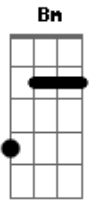

Mafalda Veiga - No Rastro do Sol

Tom: A
Intro: A Gbm Bm A Bm A Gbm Bm D

A Gbm D
Duas luas no céu e duas canções
A Gbm D
Dois olhares que se cruzam a procurar
Bm Gbm
Um sol um luar
E D
E todos os lugares onde a luz se pode abraçar

A Gbm D
Doze luas em ti e sete marés
A Gbm D
Sete barcos navegam a procurar
Bm Gbm
Um porto uma praia
E D
Talvez no fim do mar onde alguém nos venha esperar
A E Bm
Vem comigo no rastro do sol
D
Eu vou contigo
A E Bm
Vem comigo do outro lado das muralhas
D
Eu vou contigo

A E Bm
Vem comigo no rastro do sol
D
Eu vou contigo
A E Bm
Vem comigo do outro lado das muralhas
D
Eu vou contigo

A Gbm D
Duas luas no céu e duas canções
A Gbm D
Dois olhares que se cruzam a procurar
Bm Gbm
Um sol um luar
E D
E todos os lugares onde a luz se pode tocar

A E Bm
Vem comigo no rastro do sol
D
Eu vou contigo
A E Bm
Vem comigo do outro lado das muralhas
D
Eu vou contigo

Acordes

© ukulele-chords.com

© ukulele-chords.com

© ukulele-chords.com

© ukulele-chords.com