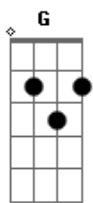

Mafalda Veiga - Lume

tom:

G

Vai caminhando desamarrado
Dos nós e laços que o mundo faz
Vai abraçando desenleado
De outros abraços que a vida dá

G D
Vai-te encontrando na água e no lume
Na terra quente até perder
O medo, o medo levanta muros
E ergue bandeiras pra nos deter

G Am
Não percas tempo,

0 tempo corre
Só quando dói é devagar
E dá-te ao vento
Como um veleiro
Solto no mais alto mar

Liberta o grito que trazes dentro
E a coragem e o amor
Mesmo que seja só um momento
Mesmo que traga alguma dor
Só isso faz brilhar o lume
Que hás-de levar até ao fim
E esse lume já ninguém pode
Nunca apagar dentro de ti

Não percas tempo
0 tempo corre
Só quando dói é devagar
E dá-te ao vento
Como um veleiro
Solto no mais alto mar

Acordes

© ukulele-chords.com