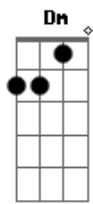

Mafalda Veiga - Entre Achados e Perdidos

Tom: F

(intro) Bb F C Eb

Bb
Ao longe vê-se a ponte
F
O céu que muda
C Eb
Entre o princípio e o fim
Bb
Ao fundo vê-se um monte
F
De casas velhas
C Eb
De cor entre ocre e carmim

Dm
Agarra o teu mundo
Eb
Acende os lugares
Bb C
Onde se escondem os teus sentidos
Dm
E não tenhas medo
Eb
Se às vezes falhares
Bb
O que importa é o caminho
Que fica
Eb
Entre achados e perdidos

(Bb F C Eb)

(final) Bb C Eb

Acordes

© ukulele-chords.com

© ukulele-chords.com

© ukulele-chords.com

© ukulele-chords.com

© ukulele-chords.com