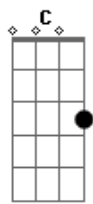

Mafalda Veiga - Entre Achados e Perdidos

Tom: F

(intro) Bb F C Eb

Bb
Ao longe vê-se a ponte
F
O céu que muda
C Eb
Entre o princípio e o fim
Bb
Ao fundo vê-se um monte
F
De casas velhas
C Eb
De cor entre ocre e carmim

Dm
Agarra o teu mundo
Eb
Acende os lugares
Bb C
Onde se escondem os teus sentidos
Dm
E não tenhas medo
Eb
Se às vezes falhares
Bb
O que importa é o caminho
Que fica
Eb
Entre achados e perdidos

(Bb F C Eb)

(final) Bb C Eb

Acordes

© ukulele-chords.com

© ukulele-chords.com

© ukulele-chords.com

© ukulele-chords.com

© ukulele-chords.com