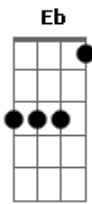

Mafalda Veiga - Entre Achados e Perdidos

Tom: F

(intro) Bb F C Eb

Bb
Ao longe vê-se a ponte
F
O céu que muda
C Eb
Entre o princípio e o fim
Bb
Ao fundo vê-se um monte
F
De casas velhas
C Eb
De cor entre ocre e carmim

Dm
Eu espero no tempo
Eb
Algum sinal teu
Bb C
Enquanto a saudade aperta
Dm
Agarro-me ao mundo
Eb
Recolho o que é meu
Bb
A ver se a vida se acerta
Eb
Naquilo que prometeu

Bb
Desenho no horizonte
F
Uma viagem
C Eb
Que faço sem me mover
Bb
E passo sobre a ponte
F
Para outra margem
C Eb
Onde pudesse perder

Dm
Agarra o teu mundo
Eb
Acende os lugares
Bb C
Onde se escondem os teus sentidos
Dm
E não tenhas medo
Eb
Se às vezes falhares
Bb
O que importa é o caminho
Que fica
Eb
Entre achados e perdidos

(Bb F C Eb)

(final) Bb C Eb

Acordes

© ukulele-chords.com

© ukulele-chords.com

© ukulele-chords.com

© ukulele-chords.com

© ukulele-chords.com