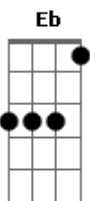

Mafalda Veiga - Entre Achados e Perdidos

Tom: F

(intro) Bb F C Eb

Bb
Ao longe vê-se a ponte
F
O céu que muda
C Eb
Entre o princípio e o fim
Bb
Ao fundo vê-se um monte
F
De casas velhas
C Eb
De cor entre ocre e carmim

Dm
Eu espero no tempo
Eb
Algum sinal teu
Bb C
Enquanto a saudade aperta
Dm
Agarro-me ao mundo
Eb
Recolho o que é meu
Bb
A ver se a vida se acerta
Eb
Naquilo que prometeu

Bb
Desenho no horizonte
F
Uma viagem
C Eb
Que faço sem me mover
Bb
E passo sobre a ponte
F
Para outra margem
C Eb
Onde pudesse perder

Dm
Agarra o teu mundo
Eb
Acende os lugares
Bb C
Onde se escondem os teus sentidos
Dm
E não tenhas medo
Eb
Se às vezes falhares
Bb
O que importa é o caminho
Que fica
Eb
Entre achados e perdidos

(Bb F C Eb)

(final) Bb C Eb

Acordes

© ukulele-chords.com

© ukulele-chords.com

© ukulele-chords.com

© ukulele-chords.com

© ukulele-chords.com