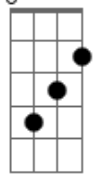

Maeva - Dependência

tom:

Intro: **Em** **D** **C** **G** **Gb** **F** **Em**

[Primeira Parte]

Em
Saudável não é
D
Queria que você ficasse no meu pé
C **Am**
Queria todo dia o seu cafuné
G
Minha sede de você não morre
Gb **F** **Em**
Tá fazendo é me matar
D
Pro meu dia ficar bom
Am
Depende do bom dia que cê dá
Pra eu ter uma boa noite
G **Gb** **F**
Tem que ter o seu boa noite antes de deitar

[Refrão]

C **Cm** **Em** **D**
Eu fico espantada em como meu humor depende de como você me trata
C
Eu fico espantada
Cm **Em** **D**
500 Metros, meia hora longe quase que me mata
C **Cm**
Eu fico espantada eu mesma me pergunto
Em **D**
Se isso é o tal do amor ou é só carência
C
Eu fico espantada
Cm **Em**

Eu mesma me respondo é dependência

[Segunda Parte]

Em
Saudável não é
D
Queria que você ficasse no meu pé
Am
Queria todo dia o seu cafuné
G
Minha sede de você não morre
Gb **F** **Em**
Tá fazendo é me matar
E2 **D**
Pro meu dia ficar bom
Am
Depende do bom dia que cê dá
Pra eu ter uma boa noite
G **Gb** **F** **Em**
Tem que ter o seu boa noite antes de deitar

[Refrão]

C **Eb** **Em** **D**
Eu fico espantada em como meu humor depende de como você me trata
C
Eu fico espantada
Eb **Em** **D**
500 Metros, meia hora longe quase que me mata
C **B7**
Eu fico espantada eu mesma me pergunto
Em **D**
Se isso é o tal do amor ou é só carência
C
Eu fico espantada
B7 **Em**
Eu mesma me respondo é dependência

Acordes

Em