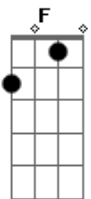

© ukulele-chords.com