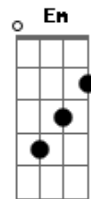

[Refrão]

F G Am Em  
Eu só quero um coração em lágrimas pela tua presença  
F G Am Em  
Eu só quero um coração queimando de amor por ti

( F G Am Em )

[Segunda Parte]

F  
Tenho tanta fome  
G  
Tenho sede  
Am  
De ti, senhor  
Em  
Por ti, amor  
  
F  
Quanto mais me sacia  
G  
Mais eu te desejo  
Am  
Dá-me mais de ti  
Em  
Mais paixão por ti

## Acordes

© ukulele-chords.com

© ukulele-chords.com

© ukulele-chords.com

© ukulele-chords.com

© ukulele-chords.com

Eu só quero um coração queimando de amor por ti

F G Am Em  
Eu só quero um coração em lágrimas pela tua presença  
F G Am Em  
Eu só quero um coração queimando de amor por ti

[Ponte]

F  
Eu sei que aqui eu te encontro  
G  
Eu sei aqui não há segredo  
Am  
Dá-me um coração igual ao teu  
Em  
Um coração igual ao teu  
F  
Vou fechar a porta  
G  
Vou ficar aqui dentro  
Am  
Até que do alto  
Em  
Venha revestimento