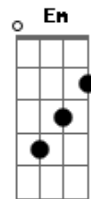

[Refrão]

F G Am Em
Eu só quero um coração em lágrimas pela tua presença
F G Am Em
Eu só quero um coração queimando de amor por ti

(F G Am Em)

[Segunda Parte]

F
Tenho tanta fome
G
Tenho sede
Am
De ti, senhor
Em
Por ti, amor

Acordes

© ukulele-chords.com

© ukulele-chords.com

© ukulele-chords.com

© ukulele-chords.com

© ukulele-chords.com

Eu só quero um coração queimando de amor por ti

F G Am Em
Eu só quero um coração em lágrimas pela tua presença
F G Am Em
Eu só quero um coração queimando de amor por ti

[Ponte]

F
Eu sei que aqui eu te encontro
G
Eu sei aqui não há segredo
Am
Dá-me um coração igual ao teu
Em
Um coração igual ao teu
F
Vou fechar a porta
G
Vou ficar aqui dentro
Am
Até que do alto
Em
Venha revestimento