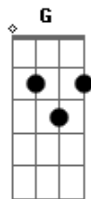

© ukulele-chords.com