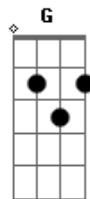

© ukulele-chords.com