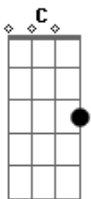

Madu Almeida - Coração Igual Ao Teu

tom:

Intro: F G Am Em C

[Primeira Parte]

F
Tenho tanta fome
G
Tenho sede
Am
De ti, senhor
Em
Por ti, amor

F
Quanto mais me sacia
G
Mais eu te desejo
Am
Dá-me mais de ti
Em
Mais paixão por ti

[Refrão]

F G Am Em
Eu só quero um coração em lágrimas pela tua presença
F G Am Em
Eu só quero um coração queimando de amor por ti

(F G Am Em)

[Segunda Parte]

F
Tenho tanta fome
G
Tenho sede
Am
De ti, senhor
Em
Por ti, amor

F
Quanto mais me sacia
G
Mais eu te desejo
Am
Dá-me mais de ti
Em
Mais paixão por ti

[Refrão]

F G Am Em
Eu só quero um coração em lágrimas pela tua presença
F G Am Em
Eu só quero um coração queimando de amor por ti

Acordes

© ukulele-chords.com