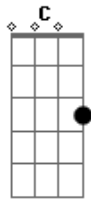

Madrugada - 07 sem você

Tom: G

^G ^C ^G
Você me disse que não dava mais
^C ^G
Que só queria comigo apenas uma aventura
^D
Nada mais, que um passa tempo

(G)

^G ^C ^G
E eu de bobo me envolvi em seus encantos
^C ^G
e sem perceber fui me apaixonando
^D
aos poucos me entregando

Am

Em

O tempo passa e a saudade só aumenta
^{Am} ^{Em}
Longe de você eu não sou ninguém
^{Am} ^{Em}
Queria que você estivesse aqui comigo
^C ^D
Sem você sei que vou sofrer

^G ^D ^{Em}
Sem você não dá mais pra viver
^{Bm} ^C ^{Am} ^D
Que vou fazer se eu não tenho você ao meu lado
^G ^D ^{Em}
Sem você eu me sinto ninguém
^{Bm} ^C ^D ^G
vou seguir sem ter você mesmo assim eu te amo

(G D Am C)

Acordes

© ukulele-chords.com

© ukulele-chords.com

© ukulele-chords.com

© ukulele-chords.com

© ukulele-chords.com

© ukulele-chords.com