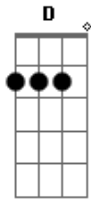

© ukulele-chords.com

© ukulele-chords.com