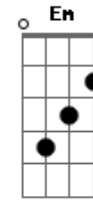

© ukulele-chords.com