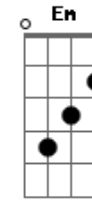

© ukulele-chords.com