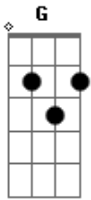

Madrugada - 07 sem você

Tom: G

G C G
Você me disse que não dava mais
C G
Que só queria comigo apenas uma aventura
D
Nada mais, que um passa tempo

(G)

G C G
E eu de bobo me envolvi em seus encantos
C G
e sem perceber fui me apaixonando
D
aos poucos me entregando

Am

Em

O tempo passa e a saudade só aumenta
Am Em
Longe de você eu não sou ninguém
Am Em
Queria que você estivesse aqui comigo
C D
Sem você sei que vou sofrer

G D Em
Sem você não dá mais pra viver
Bm C Am D
Que vou fazer se eu não tenho você ao meu lado
G D Em
Sem você eu me sinto ninguém
Bm C D G
vou seguir sem ter você mesmo assim eu te amo

(G D Am C)

Acordes

© ukulele-chords.com