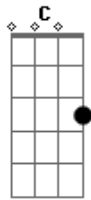

Madrugada - 07 sem você

Tom: G

G C G
Você me disse que não dava mais
C G
Que só queria comigo apenas uma aventura
D
Nada mais, que um passa tempo

(G)

G C G
E eu de bobo me envolvi em seus encantos
C G
e sem perceber fui me apaixonando
D
aos poucos me entregando

Am

Em

O tempo passa e a saudade só aumenta
Am Em
Longe de você eu não sou ninguém
Am Em
Queria que você estivesse aqui comigo
C D
Sem você sei que vou sofrer

G D Em
Sem você não dá mais pra viver
Bm C Am D
Que vou fazer se eu não tenho você ao meu lado
G D Em
Sem você eu me sinto ninguém
Bm C D G
vou seguir sem ter você mesmo assim eu te amo

(G D Am C)

Acordes

© ukulele-chords.com

© ukulele-chords.com

© ukulele-chords.com

© ukulele-chords.com

© ukulele-chords.com

© ukulele-chords.com