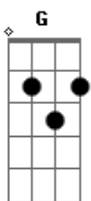

Madimboo - Bafo

tom:

Intro: **G**
Gm7 Cadd9

Gm7 Cadd9
Afundei na piscina
Gm7 Cadd9
Que o santo ferve o desejo
Gm7 Cadd9
Molha cor de saliva
Gm7 Cadd9
Derrama o beijo preso

Gm7 Am7 Dm7
O delírio é maior
Gm7 Am7 Dm7
Derramando por dentro
C7
Aia

Gm7 Cadd9
Levo um golpe de vista
Gm7 Cadd9
Faz tempo que não te vejo
Gm7 Cadd9
Nasci pronto mas não presidia
Bb7 Am7
Fiz você meu defeito

Gm7 Am7 Dm7
O delírio é maior
Gm7 Am7 Dm7
Desmontando por dentro

Gm7
No hálito amargo que vivi mais cedo
Cadd9
Boca sopra o álibi teu cheiro
Gm7
No carnaval que sofre desafina
Cadd9
Corra Lola, corra um corpo acima

Dm7 Cm7
Esqueça depois
Bb Am7
Esse beijo depois

Gm7 Am7
Do receio vem junto
Gm7 Am7
Depois o desejo

Gm7 Cadd9
Esqueça a si mesmo
Gm7 Cadd9
Esqueça meu erro
Gm7 Cadd9
Esqueça o beijo
Gm7 Cadd9
Que deixo secar entra fracassos
Gm7 Cadd9
Deixo secar entra fracassos
Gm7 Cadd9
Eu deixo secar

Gm7
No hálito amargo que vivi mais cedo
Cadd9
Boca sopra o álibi teu cheiro
Gm7
No carnaval que sofre desafina
Cadd9
Corra Lola, corra um corpo acima

Dm7 Cm7
Esqueça depois
Bb Am7
Esse beijo depois
Gm7 Am7
Do receio vem junto
Gm7 Am7
Depois o desejo

Gm7 Cadd9
Esqueça a si mesmo
Gm7 Cadd9
Esqueça meu erro
Gm7 Cadd9
Esqueça o beijo
Gm7 Cadd9
Que deixo secar entra fracassos
Gm7 Cadd9
Eixo secar entra fracassos
Gm7 Cadd9
Eu deixo secar

Acordes

© ukulele-chords.com