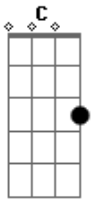

Madriam - Fonte De Vida

Tom: C

G D
Fonte de vida luz que conduz
C Am
Ser soberano que morreu por mim na cruz
G D
és tão perfeito, és fiél a mim
C F C
Seu amor não tem limites não, nunca tem fim
G Am
Seu olhar me ilumina, tua palavra me acalma,
C Am
a sua existência tras paz pra minha alma,

REFRÃO

G D G D
Que sejas, pra sempre o meu Deus, Que estejas Até nos sonhos
meus
C Am
Sejas más que o meu mundo, muito mais que meu Universo,
Estejas comigo, senhor eu te peço...
G D G D
Que sejas, pra sempre o meu Deus, Que estejas Até nos sonhos
meus
G C
obrigado meu senhor, por me trazer aqui,

Acordes

© ukulele-chords.com