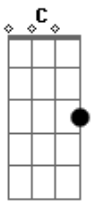

Madriam - Fonte De Vida

Tom: C

G D
Fonte de vida luz que conduz
C Am
Ser soberano que morreu por mim na cruz
G D
és tão perfeito, és fiél a mim
C F C
Seu amor não tem limites não, nunca tem fim
G Am
Seu olhar me ilumina, tua palavra me acalma,
C Am
a sua existência tras paz pra minha alma,

REFRÃO

G D G D
Que sejas, pra sempre o meu Deus, Que estejas Até nos sonhos
meus
C Am
Sejas más que o meu mundo, muito mais que meu Universo,
Estejas comigo, senhor eu te peço...
G D G D
Que sejas, pra sempre o meu Deus, Que estejas Até nos sonhos
meus
G C
obrigado meu senhor, por me trazer aqui,

Acordes

© ukulele-chords.com