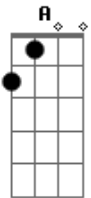

© ukulele-chords.com