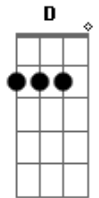

Made In Brazil - Uma Longa Caminhada

tom:

Intro: D A C G

D A C G
Andando por uma estrada, longa e escura
D A C G
Começamos a suar, com o forte calor
D A C G
É um calor por baixo, que nos queima a fé e a alma
D A C G
No mapa do inferno os mares, são fogos eternos
D A
A morte não tarda
C G
Você também vai morrer
D A
A morte não tarda
C G
Você também vai morrer

D A
Estamos juntos no inferno
C G
A um passo do fim eterno
D A
No fundo não vejo anjos tocando
C G
Só vejo gente chorando
D A
Estamos juntos no inferno
C G
A um passo do fim eterno
D A

No fundo não vejo anjos tocando

C G
Só vejo gente chorando
D A
A morte não tarda
C G
Você também vai morrer
D A
A morte não tarda
C G
Você também vai morrer

D A C G
Existem pessoas como baratas grandes
D A C G
Que passam a vida sem nada fazer
D A C G
Sem nunca conseguir aparecer
D A C G
E quando aparecem, é prá serem
D A C G
Empurradas, socadas, pisoteadas, esmagadas
D A
E a mentira dessa gente
C G
Não atinge os inocentes
D A
E a mentira dessa gente
C G
Não atinge os inocentes
D A C G
Não!

Acordes

© ukulele-chords.com