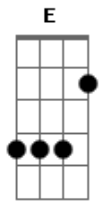

Made In Brazil - Amanha É Um Novo Dia

Tom: E

E A
Às vezes eu penso tanto em você
E A
Tenho até medo de enlouquecer
E A
Às vezes eu penso tanto em você
E A
Tenho até medo de enlouquecer

Gbm E
Vamos seguir sempre juntos
Gbm E
Vamos até o fim da linha
Gbm E7
Vamos deixar acontecer tudo de novo
B7 A E
Outra vez, que amanhã é um novo dia

E A
É maravilhoso ter você
E A

Sempre ao meu lado a me enlouquecer
E A
É maravilhoso ter você
E A
Sempre ao meu lado a me enlouquecer

Gbm E
Vamos seguir sempre juntos
Gbm E
Vamos até o fim da linha
Gbm E7
Vamos deixar acontecer tudo de novo
B7 A E
Outra vez, que amanhã é um novo dia
Dbm A
Eu não quero nem pensar em te perder
E B7 A
Nã nã nã nã nã não, não não
Dbm A
Eu não quero nem pensar em te perder
E B7 A E
Nã nã nã nã nã não, não não não

Acordes

© ukulele-chords.com