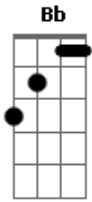

© ukulele-chords.com