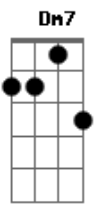

© ukulele-chords.com