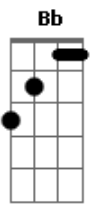

© ukulele-chords.com