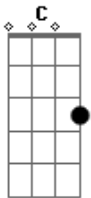

Madame Rivera - Remissão

Tom: C

Afinação em drop D

Intro: Am F G D

Am G
Me reparto em um milhão de cacos remendados
F D
Enlouquecendo e contorcendo, meus esforços vão pro ralo
Am G
Quanto mais vou subindo e subindo, esticando a mão
F D
Meu corpo se projeta moribundo sempre em encontro ao chão

Saiba que

Am G
Te dou a permissão pra entrar
F

De corpo aberto em remissão
Sem medo e sem angústia
D

Querendo descansar mesmo na contramão

Am G
Quanto mais me vejo aqui de cima em queda livre
F D
A minha mente em paraquedas vai se abrindo lentamente
Am G
Me debatendo em rodopios, gravidade em confusão
F D
Meu corpo, bem mais leve, flutuando em desintegração

Saiba que

Am G
Te dou a permissão pra entrar
F

De corpo aberto em remissão
Sem medo e sem angústia
D

Querendo descansar mesmo na contramão

(Am G F D)

Acordes

© ukulele-chords.com