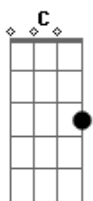

Madame Rivera - Remissão

Tom: C

Afinação em drop D

Intro: Am F G D

Am G
Me reparto em um milhão de cacos remendados
F D
Enlouquecendo e contorcendo, meus esforços vão pro ralo
Am G
Quanto mais vou subindo e subindo, esticando a mão
F D
Meu corpo se projeta moribundo sempre em encontro ao chão

Saiba que

Am G
Te dou a permissão pra entrar
F
De corpo aberto em remissão
Sem medo e sem angústia
D

Querendo descansar mesmo na contramão

Am G
Quanto mais me vejo aqui de cima em queda livre
F D
A minha mente em paraquedas vai se abrindo lentamente
Am G
Me debatendo em rodopios, gravidade em confusão
F D
Meu corpo, bem mais leve, flutuando em desintegração
Saiba que

Am G
Te dou a permissão pra entrar
F

De corpo aberto em remissão
Sem medo e sem angústia
D

Querendo descansar mesmo na contramão

(Am G F D)

Acordes

© ukulele-chords.com