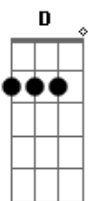

Saiba que

Am G
Te dou a permissão pra entrar
F
De corpo aberto em remissão
Sem medo e sem angústia
D

Querendo descansar mesmo na contramão

Am G
Quanto mais me vejo aqui de cima em queda livre
F D
A minha mente em paraquedas vai se abrindo lentamente
Am G
Me debatendo em rodopios, gravidade em confusão
F D
Meu corpo, bem mais leve, flutuando em desintegração
Saiba que

Am G
Te dou a permissão pra entrar
F

De corpo aberto em remissão
Sem medo e sem angústia
D

Querendo descansar mesmo na contramão

(Am G F D)

Acordes

© ukulele-chords.com

© ukulele-chords.com

© ukulele-chords.com