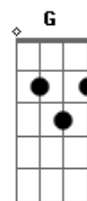

© ukulele-chords.com