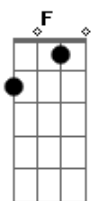

Saiba que

Am G
Te dou a permissão pra entrar
F
De corpo aberto em remissão
Sem medo e sem angústia
D

Querendo descansar mesmo na contramão

Am G
Quanto mais me vejo aqui de cima em queda livre
F D
A minha mente em paraquedas vai se abrindo lentamente
Am G
Me debatendo em rodopios, gravidade em confusão
F D
Meu corpo, bem mais leve, flutuando em desintegração
Saiba que

Am G
Te dou a permissão pra entrar
F

De corpo aberto em remissão
Sem medo e sem angústia
D

Querendo descansar mesmo na contramão

(Am G F D)

Acordes

© ukulele-chords.com

© ukulele-chords.com

© ukulele-chords.com