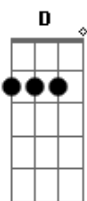

© ukulele-chords.com