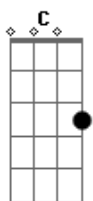

Madame Rivera - Remissão

Tom: C

Afinação em drop D

Intro: Am F G D

Am G
Me reparto em um milhão de cacos remendados
F D
Enlouquecendo e contorcendo, meus esforços vão pro ralo
Am G
Quanto mais vou subindo e subindo, esticando a mão
F D
Meu corpo se projeta moribundo sempre em encontro ao chão

Saiba que

Am G
Te dou a permissão pra entrar
F
De corpo aberto em remissão
Sem medo e sem angústia
D

Querendo descansar mesmo na contramão

Am G
Quanto mais me vejo aqui de cima em queda livre
F D
A minha mente em paraquedas vai se abrindo lentamente
Am G
Me debatendo em rodopios, gravidade em confusão
F D
Meu corpo, bem mais leve, flutuando em desintegração
Saiba que

Am G
Te dou a permissão pra entrar
F

De corpo aberto em remissão
Sem medo e sem angústia
D

Querendo descansar mesmo na contramão

(Am G F D)

Acordes

© ukulele-chords.com

© ukulele-chords.com

© ukulele-chords.com