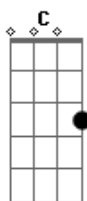

Madame Rivera - Remissão

Tom: C

Afinação em drop D

Intro: Am F G D

Am G
Me reparto em um milhão de cacos remendados
F D
Enlouquecendo e contorcendo, meus esforços vão pro ralo
Am G
Quanto mais vou subindo e subindo, esticando a mão
F D
Meu corpo se projeta moribundo sempre em encontro ao chão

Saiba que

Am G
Te dou a permissão pra entrar
F
De corpo aberto em remissão
Sem medo e sem angústia
D

Querendo descansar mesmo na contramão

Am G
Quanto mais me vejo aqui de cima em queda livre
F D
A minha mente em paraquedas vai se abrindo lentamente
Am G
Me debatendo em rodopios, gravidade em confusão
F D
Meu corpo, bem mais leve, flutuando em desintegração
Saiba que

Am G
Te dou a permissão pra entrar
F

De corpo aberto em remissão
Sem medo e sem angústia
D

Querendo descansar mesmo na contramão

(Am G F D)

Acordes