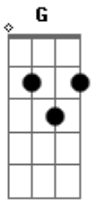

Madalena Iglésias - Ele e Ela

Tom: G

Sei quem ele é G
Am Ele é bom rapaz D
G Um pouco tímido até Em
Am Vivia num sonho D

 De encontrar um amor Bb Gm
Cm Pois seu coração queria mais F
D

Mais calor

Ela apareceu
 E a beleza dela
 Desde logo o prendeu
 Gostam um do outro
 E agora ele diz
 Que alcançou na vida o maior bem
 É feliz

G C G D
 Só fala dela em cada momento
G C G D
 Vive com ela no pensamento
C F G
 Ele sem ela não é ninguém

Acordes

© ukulele-chords.com

© ukulele-chords.com

© ukulele-chords.com

© ukulele-chords.com

© ukulele-chords.com