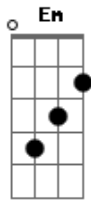

Madalena Iglésias - Ele e Ela

Tom: G

Sei quem ele é G
Am Ele é bom rapaz D
G Um pouco tímido até Em
Am Vivia num sonho D

 De encontrar um amor Bb Gm
Cm Pois seu coração queria mais F
D

Mais calor

Ela apareceu
 E a beleza dela
 Desde logo o prendeu
 Gostam um do outro
 E agora ele diz
 Que alcançou na vida o maior bem
 É feliz

G C G D
 Só fala dela em cada momento
G C G D
 Vive com ela no pensamento
C F G
 Ele sem ela não é ninguém

Acordes

© ukulele-chords.com

© ukulele-chords.com

© ukulele-chords.com

© ukulele-chords.com

© ukulele-chords.com