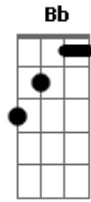

Madalena Iglésias - Ele e Ela

Tom: G

Sei quem ele é G
Am Ele é bom rapaz D
G Um pouco tímido até Em
Am Vivia num sonho D

 De encontrar um amor Bb Gm
Cm Pois seu coração queria mais F
D

Mais calor

Ela apareceu
 E a beleza dela
 Desde logo o prendeu
 Gostam um do outro
 E agora ele diz
 Que alcançou na vida o maior bem
 É feliz

G C G D
 Só fala dela em cada momento
G C G D
 Vive com ela no pensamento
C F G
 Ele sem ela não é ninguém

Acordes

© ukulele-chords.com

© ukulele-chords.com

© ukulele-chords.com

© ukulele-chords.com

© ukulele-chords.com