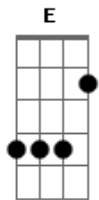

Madalena e Mônica - Clamor das Almas

tom:

Intro: ^E ^B ^A ^E
^B ^A ^E ^B

^E
Há um gemido constante
E tão incessante, um grande clamor ^B
^A
Ouço gritos e lamentos de alguém detentos
^E ^B
Prestes a morrer
^E
São almas pranteando em choro
^{E7} ^A
Clamando socorro e por compaixão
^E
E o homem aqui como quem diz
^B ^E
"Minha parte fiz vou lavar as mãos"

Acordes

© ukulele-chords.com

© ukulele-chords.com

© ukulele-chords.com

© ukulele-chords.com

A qualquer irmão ^B
Que devia ter ganhado as almas ^E
^A ^B ^E
Mas se fez covarde encolhendo as mãos?
Intro: ^E
O homem corre o tempo inteiro
Atrás do dinheiro perdendo a visão ^B
^A
E os dons que Deus lhe confia
Ele renuncia voltando atrás ^E ^B
^E ^{E7}
Porém é bom ressaltar que quem recuar
Deus não tem prazer ^A
E o sangue do pobre inocente ^E
Das mãos destes crentes Deus vai requerer ^B ^E ^{E7}
[Refrão]
^A
Porém é bom ressaltar que quem recuar
Deus não tem prazer ^E
E o sangue do pobre inocente ^B ^E
Das mãos destes crentes Deus vai requerer ^A ^B ^E ^{E7}
^A ^E
Deus vai requerer