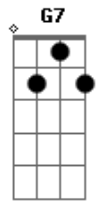

© ukulele-chords.com