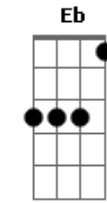

© ukulele-chords.com