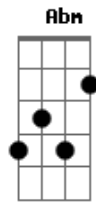

Macvanny - Gato No Telhado (part. Maciel Melo)

Tom: A
Intro: Bm Dbm Gb7 Gb7 Bm E7 Dbm C7
Bm Dbm Gb7 Gb7 Bm E7 A E7

A
Meu bem
É tão difícil não olhar pro céu
Abm Db7 Ab
G7 G7 Dbm
E não lembrar das noites de amor
Gb7 Gb7 Bm E7
Felicidade que a gente viveu
A
Meu bem
Abm Db7 Ab
Perco o juízo de pensar no mel
G7 G7 Dbm
Da sua boca quero o seu sabor
Gb7 Gb7 Bm E7
Saúde mata vem brincar mais eu

[Refrão]

Bm
Deixa de manha
Dbm
Tô que nem gato no telhado me arranha
Gb7 Gb7 Bm
Toda conquista tem barulho e depois cama
E7 Dbm C7
É o nosso jeito de se amar e se querer
D
Deixa de manha
Dbm
Tô que nem gato no telhado me arranha
Gb7 Gb7 Bm
Toda conquista tem barulho e depois cama
E7 A E7
É o nosso jeito de se amar e se querer

[Final] Bm Dbm Gb7 Gb7
Bm Dbm D Eb E7 A

Acordes

© ukulele-chords.com

© ukulele-chords.com

© ukulele-chords.com

© ukulele-chords.com

© ukulele-chords.com

© ukulele-chords.com