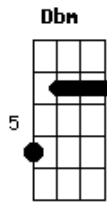

Macvanny - Gato No Telhado (part. Maciel Melo)

Tom: A
Intro: Bm Dbm Gb7 Gb7 Bm E7 Dbm C7
Bm Dbm Gb7 Gb7 Bm E7 A E7

A
Meu bem
É tão difícil não olhar pro céu
Abm Db7 Ab
G7 G7 Dbm
E não lembrar das noites de amor
Gb7 Gb7 Bm E7
Felicidade que a gente viveu
A
Meu bem
Abm Db7 Ab
Perco o juízo de pensar no mel
G7 G7 Dbm
Da sua boca quero o seu sabor
Gb7 Gb7 Bm E7
Saúde mata vem brincar mais eu

[Refrão]

Bm
Deixa de manha
Dbm
Tô que nem gato no telhado me arranha
Gb7 Gb7 Bm
Toda conquista tem barulho e depois cama
E7 Dbm C7
É o nosso jeito de se amar e se querer
D
Deixa de manha
Dbm
Tô que nem gato no telhado me arranha
Gb7 Gb7 Bm
Toda conquista tem barulho e depois cama
E7 A E7
É o nosso jeito de se amar e se querer

[Final] Bm Dbm Gb7 Gb7
Bm Dbm D Eb E7 A

Acordes

© ukulele-chords.com

© ukulele-chords.com

© ukulele-chords.com

© ukulele-chords.com

© ukulele-chords.com

© ukulele-chords.com