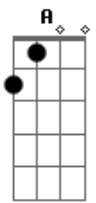

Macvanny - Gato No Telhado (part. Maciel Melo)

Tom: A
Intro: Bm Dbm Gb7 Gb7 Bm E7 Dbm C7
Bm Dbm Gb7 Gb7 Bm E7 A E7

A
Meu bem
É tão difícil não olhar pro céu
Abm Db7 Ab
G7 G7 Dbm
E não lembrar das noites de amor
Gb7 Gb7 Bm E7
Felicidade que a gente viveu
A
Meu bem
Abm Db7 Ab
Perco o juízo de pensar no mel
G7 G7 Dbm
Da sua boca quero o seu sabor
Gb7 Gb7 Bm E7
Saúde mata vem brincar mais eu

[Refrão]

Bm
Deixa de manha
Dbm
Tô que nem gato no telhado me arranha
Gb7 Gb7 Bm
Toda conquista tem barulho e depois cama
E7 Dbm C7
É o nosso jeito de se amar e se querer
D
Deixa de manha
Dbm
Tô que nem gato no telhado me arranha
Gb7 Gb7 Bm
Toda conquista tem barulho e depois cama
E7 A E7
É o nosso jeito de se amar e se querer

[Final] Bm Dbm Gb7 Gb7
Bm Dbm D Eb E7 A

Acordes

© ukulele-chords.com