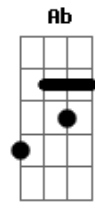

© ukulele-chords.com