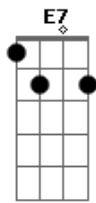

Macvanny - Gato No Telhado (part. Maciel Melo)

Tom: A
Intro: Bm Dbm Gb7 Gb7 Bm E7 Dbm C7
Bm Dbm Gb7 Gb7 Bm E7 A E7

A
Meu bem
É tão difícil não olhar pro céu
Abm Db7 Ab
G7 G7 Dbm
E não lembrar das noites de amor
Gb7 Gb7 Bm E7
Felicidade que a gente viveu
A
Meu bem
Abm Db7 Ab
Perco o juízo de pensar no mel
G7 G7 Dbm
Da sua boca quero o seu sabor
Gb7 Gb7 Bm E7
Saúde mata vem brincar mais eu

[Refrão]

Bm
Deixa de manha
Dbm
Tô que nem gato no telhado me arranha
Gb7 Gb7 Bm
Toda conquista tem barulho e depois cama
E7 Dbm C7
É o nosso jeito de se amar e se querer
D
Deixa de manha
Dbm
Tô que nem gato no telhado me arranha
Gb7 Gb7 Bm
Toda conquista tem barulho e depois cama
E7 A E7
É o nosso jeito de se amar e se querer

[Final] Bm Dbm Gb7 Gb7
Bm Dbm D Eb E7 A

Acordes

© ukulele-chords.com

© ukulele-chords.com

© ukulele-chords.com

© ukulele-chords.com

© ukulele-chords.com

© ukulele-chords.com