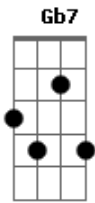

Macvanny - Gato No Telhado (part. Maciel Melo)

Tom: A
Intro: Bm Dbm Gb7 Gb7 Bm E7 Dbm C7
Bm Dbm Gb7 Gb7 Bm E7 A E7

A
Meu bem
É tão difícil não olhar pro céu
Abm Db7 Ab
G7 G7 Dbm
E não lembrar das noites de amor
Gb7 Gb7 Bm E7
Felicidade que a gente viveu
A
Meu bem
Abm Db7 Ab
Perco o juízo de pensar no mel
G7 G7 Dbm
Da sua boca quero o seu sabor
Gb7 Gb7 Bm E7
Saúde mata vem brincar mais eu

[Refrão]

Bm
Deixa de manha
Dbm
Tô que nem gato no telhado me arranha
Gb7 Gb7 Bm
Toda conquista tem barulho e depois cama
E7 Dbm C7
É o nosso jeito de se amar e se querer
D
Deixa de manha
Dbm
Tô que nem gato no telhado me arranha
Gb7 Gb7 Bm
Toda conquista tem barulho e depois cama
E7 A E7
É o nosso jeito de se amar e se querer

[Final] Bm Dbm Gb7 Gb7
Bm Dbm D Eb E7 A

Acordes

© ukulele-chords.com

© ukulele-chords.com

© ukulele-chords.com

© ukulele-chords.com

© ukulele-chords.com

© ukulele-chords.com