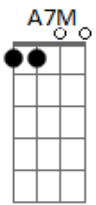

Macvanny - Gato No Telhado (part. Maciel Melo)

Tom: A

Intro: Bm7 Dbm7 Gb7 Gb7 Bm7 E7 Dbm7 C7
Bm7 Dbm7 Gb7 Gb7 Bm7 E7 A E7

A7M
Meu bem
É tão difícil não olhar pro céu
E não lembrar das noites de amor
Felicidade que a gente viveu
Meu bem
Perco o juízo de pensar no mel
Da sua boca quero o seu sabor
Saude mata vem brincar mais eu

[Refrão]

Bm7
Deixa de manha
Tô que nem gato no telhado me arranha
Toda conquista tem barulho e depois cama
É o nosso jeito de se amar e se querer
D7M
Deixa de manha
Tô que nem gato no telhado me arranha
Toda conquista tem barulho e depois cama
É o nosso jeito de se amar e se querer

[Final] Bm7 Dbm7 Gb7 Gb7
Bm7 Dbm7 D Eb E7 A7M

Acordes

© ukulele-chords.com