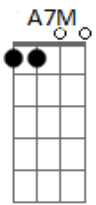

Macvanny - Gato No Telhado (part. Maciel Melo)

Tom: A

Intro: Bm7 Dbm7 Gb7 Gb7 Bm7 E7 Dbm7 C7
Bm7 Dbm7 Gb7 Gb7 Bm7 E7 A E7

A7M
Meu bem
É tão difícil não olhar pro céu
E não lembrar das noites de amor
Felicidade que a gente viveu
Meu bem
Perco o juízo de pensar no mel
Da sua boca quero o seu sabor
Saúde mata vem brincar mais eu

[Refrão]

Bm7
Deixa de manha
Tô que nem gato no telhado me arranha
Toda conquista tem barulho e depois cama
É o nosso jeito de se amar e se querer
D7M
Deixa de manha
Tô que nem gato no telhado me arranha
Toda conquista tem barulho e depois cama
É o nosso jeito de se amar e se querer

[Final] Bm7 Dbm7 Gb7 Gb7
Bm7 Dbm7 D Eb E7 A7M

Acordes

© ukulele-chords.com