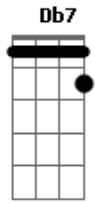

© ukulele-chords.com