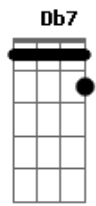

© ukulele-chords.com