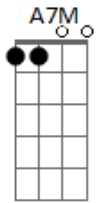

Macvanny - Gato No Telhado (part. Maciel Melo)

Tom: A

Intro: Bm7 Dbm7 Gb7 Gb7 Bm7 E7 Dbm7 C7
Bm7 Dbm7 Gb7 Gb7 Bm7 E7 A E7

A7M
Meu bem
É tão difícil não olhar pro céu
E não lembrar das noites de amor
Felicidade que a gente viveu
Meu bem
Perco o juízo de pensar no mel
Da sua boca quero o seu sabor
Saúde mata vem brincar mais eu

[Refrão]

Bm7
Deixa de manha
Tô que nem gato no telhado me arranha
Toda conquista tem barulho e depois cama
É o nosso jeito de se amar e se querer
D7M
Deixa de manha
Tô que nem gato no telhado me arranha
Toda conquista tem barulho e depois cama
É o nosso jeito de se amar e se querer

[Final] Bm7 Dbm7 Gb7 Gb7
Bm7 Dbm7 D Eb E7 A7M

Acordes

© ukulele-chords.com