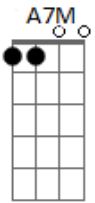

Macvanny - Gato No Telhado (part. Maciel Melo)

Tom: A

Intro: Bm7 Dbm7 Gb7 Gb7 Bm7 E7 Dbm7 C7
Bm7 Dbm7 Gb7 Gb7 Bm7 E7 A E7

A7M
Meu bem
É tão difícil não olhar pro céu
E não lembrar das noites de amor
Felicidade que a gente viveu
Meu bem
Perco o juízo de pensar no mel
Da sua boca quero o seu sabor
Saúde mata vem brincar mais eu

[Refrão]

Bm7
Deixa de manha
Tô que nem gato no telhado me arranha
Toda conquista tem barulho e depois cama
É o nosso jeito de se amar e se querer
D7M
Deixa de manha
Tô que nem gato no telhado me arranha
Toda conquista tem barulho e depois cama
É o nosso jeito de se amar e se querer

[Final] Bm7 Dbm7 Gb7 Gb7
Bm7 Dbm7 D Eb E7 A7M

Acordes

© ukulele-chords.com