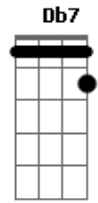

© ukulele-chords.com