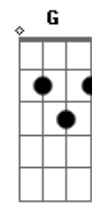

© ukulele-chords.com