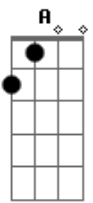

© ukulele-chords.com

© ukulele-chords.com