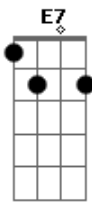

© ukulele-chords.com