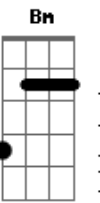

© ukulele-chords.com