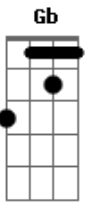

© ukulele-chords.com