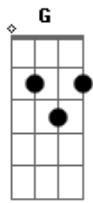

© ukulele-chords.com