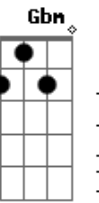

© ukulele-chords.com