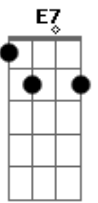

© ukulele-chords.com