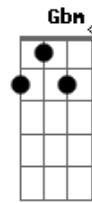

© ukulele-chords.com