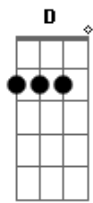

Macucos - Aço e Concreto

Tom: D
Intro: 2x: A D
(guitarra 1)

(guitarra 2)

A D A
Sei que vou , um dia desses vou me embora pro interior
D A
Nessa cidade de concreto vou virar robô
B7 E7
Naturalmente tudo isso vai mudar
A D A
Veja bem , ja não existe mas espaço pra se caminhar
D A
Milhões de carros,automoveis rodam sem parar
E7 A
E quem tem perna não vai ter colher de chá
E D A

Soam buzinas,motores pelas avenidas
E D A
Numa guerra tremenda de choques que coisa infernal !!
E D A Gb
Vamos fugir do cansaço dos anos vividos
B E7
Ande logo meu bem,que o trem ja vai apitar

Bm E
Adeus cidade de aço concreto
A Gbm
Adeus fantasia
Bm E
Adeus maria,joão e josé
A
Adeus carnaval
(A D)
Adeus carnaval
(F G A)

Acordes