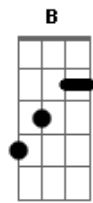

© ukulele-chords.com