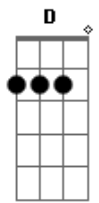

Macucos - Aço e Concreto

Tom: D
Intro: 2x: A D
(guitarra 1)

(guitarra 2)

A D A
Sei que vou , um dia desses vou me embora pro interior
D A
Nessa cidade de concreto vou virar robô
B7 E7
Naturalmente tudo isso vai mudar
A D A
Veja bem , ja não existe mas espaço pra se caminhar
D A
Milhões de carros,automoveis rodam sem parar
E7 A
E quem tem perna não vai ter colher de chá
E D A

Soam buzinas,motores pelas avenidas
E D A
Numa guerra tremenda de choques que coisa infernal !!
E D A Gb
Vamos fugir do cansaço dos anos vividos
B E7
Ande logo meu bem,que o trem ja vai apitar

Bm E
Adeus cidade de aço concreto
A Gbm
Adeus fantasia
Bm E
Adeus maria,joão e josé
A
Adeus carnaval
(A D)
Adeus carnaval
(F G A)

Acordes

© ukulele-chords.com