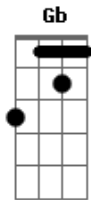

© ukulele-chords.com