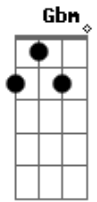

© ukulele-chords.com