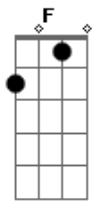

© ukulele-chords.com