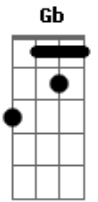

© ukulele-chords.com