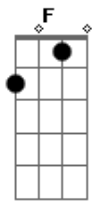

Macucos - Aço e Concreto

Tom: D
Intro: (Guitarra solo 1)
A D

(Guitarra solo 2)

(A D 2x)

A D A
sei que vou , um dia desses vou me embora pro interior
nessa cidade de concreto vou virar robô
naturalmente tudo isso vai mudar
veja bem , ja não existe mas espaço pra se caminhar
milhões de carros,automoveis rodam sem parar

e quem tem perna não vai ter colher de chá
soam buzinas,motores pelas avenidas
numa guerra tremenda de choques que coisa infernal !!
vamos fugir do cansaço dos anos vividos
ande logo meu bem,que o trem ja vai apitar

adeus cidade de aço concreto
adeus fantasia
adeus maria,joão e josé
adeus carnaval
adeus carnaval
F G A

Acordes

© ukulele-chords.com

© ukulele-chords.com

© ukulele-chords.com

© ukulele-chords.com

© ukulele-chords.com

© ukulele-chords.com

© ukulele-chords.com

© ukulele-chords.com

© ukulele-chords.com

© ukulele-chords.com

© ukulele-chords.com