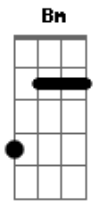

© ukulele-chords.com