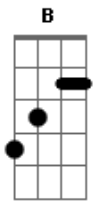

© ukulele-chords.com