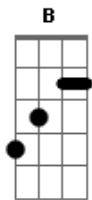

© ukulele-chords.com