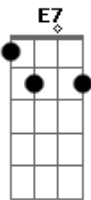

© ukulele-chords.com