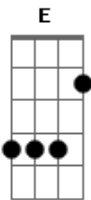

© ukulele-chords.com