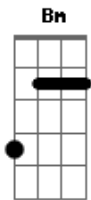

© ukulele-chords.com