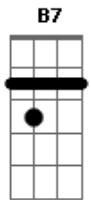

© ukulele-chords.com