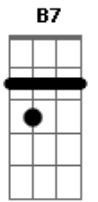

© ukulele-chords.com