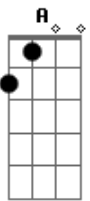

© ukulele-chords.com