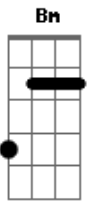

© ukulele-chords.com