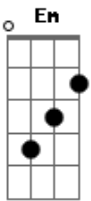

© ukulele-chords.com