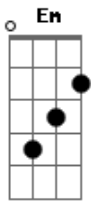

© ukulele-chords.com