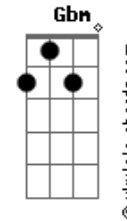

Até que descobriu
Que um dia com Tua glória
Um dia com Tua glória
Vale mais que mil
(Eadd9 Dbm7 D7M)
(D7M Eadd9 Dbm7 D7M)

D Bm7
Eu me rasgo por inteiro
Dbm Gbm
Faço tudo, mas vem novamente
D Bm7
Eu mergulho na mirra ardente
Dbm Gbm
Mas peço que Tua presença aumente

[Solo] D Bm7 Gbm Dbm
D Bm7 Gbm Dbm

D Bm7
Eu me rasgo por inteiro
Dbm Gbm
Faço tudo, mas vem novamente
D Bm7
Eu mergulho na mirra ardente
Dbm Gbm
Mas peço que Tua presença aumente

[Pré-Refrão]

D Bm7 E
E se eu passar pelo fogo não temerei
Dbm
Na Tua fumaça de glória eu entrarei
D Bm7
Longe do Santo dos Santos
E E
Não sei mais viver

[Refrão]

A D E7
Quem já pisou no santo dos santos
Dbm Gbm
Em outro lugar não sabe viver
D E
E onde estiver clama pela glória
A A A A
A glória de Deus

(A Bm Dbm)

Acordes

D E7
Quem já pisou no santo dos santos
Dbm Gbm
Em outro lugar não sabe viver
D E
E onde estiver clama pela glória
A A
A glória de Deus
[Ponte]

D E Dbm Gbm
Gló_ria, gló_ria
D E Dbm Gbm
Gló_ria, gló_ria
D E Dbm Gbm
San_to, San_to
D E Dbm Gbm
San_to, San_to

D E Dbm Gbm
Ka_dosh, ka_dosh
D E Dbm Gbm
Ka_dosh, ka_dosh
D E Dbm Gbm
Ho_ly, Ho_ly
D E Dbm Gbm
Ho_ly, Ho_ly

[Refrão]

D E
Quem já pisou no santo dos santos
Dbm Gbm
Em outro lugar não sabe viver
D E
E onde estiver clama pela glória
A A A
A glória de Deus

D E
Quem já pisou no santo dos santos
Dbm Gbm
Em outro lugar não sabe viver
D E
E onde estiver clama pela glória
A A A A
A glória de Deus

[Final]

D E Dbm Gbm
Gló_ria, gló_ria
D E Dbm Gbm
Gló_ria, gló_ria