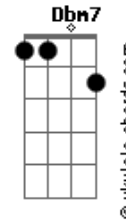

Até que descobriu
Que um dia com Tua glória
Um dia com Tua glória
Vale mais que mil
(Eadd9 Dbm7 D7M)
(D7M Eadd9 Dbm7 D7M)

D Bm7
Eu me rasgo por inteiro
Dbm Gbm
Faço tudo, mas vem novamente
D Bm7
Eu mergulho na mirra ardente
Dbm Gbm
Mas peço que Tua presença aumente

[Solo] D Bm7 Gbm Dbm
D Bm7 Gbm Dbm

D Bm7
Eu me rasgo por inteiro
Dbm Gbm
Faço tudo, mas vem novamente
D Bm7
Eu mergulho na mirra ardente
Dbm Gbm
Mas peço que Tua presença aumente

[Pré-Refrão]

D Bm7 E
E se eu passar pelo fogo não temerei
Dbm
Na Tua fumaça de glória eu entrarei
D Bm7
Longe do Santo dos Santos
E E
Não sei mais viver

[Refrão]

A D E7
Quem já pisou no santo dos santos
Dbm Gbm
Em outro lugar não sabe viver
D E
E onde estiver clama pela glória
A A A A
A glória de Deus

(A Bm Dbm)

Acordes

D E7
Quem já pisou no santo dos santos
Dbm Gbm
Em outro lugar não sabe viver
D E
E onde estiver clama pela glória
A A
A glória de Deus
[Ponte]

D E Dbm Gbm
Gló_ria, gló_ria
D E Dbm Gbm
Gló_ria, gló_ria
D E Dbm Gbm
San_to, San_to
D E Dbm Gbm
San_to, San_to

D E Dbm Gbm
Ka_dosh, ka_dosh
D E Dbm Gbm
Ka_dosh, ka_dosh
D E Dbm Gbm
Ho_ly, Ho_ly
D E Dbm Gbm
Ho_ly, Ho_ly

[Refrão]

D E
Quem já pisou no santo dos santos
Dbm Gbm
Em outro lugar não sabe viver
D E
E onde estiver clama pela glória
A A A
A glória de Deus

D E
Quem já pisou no santo dos santos
Dbm Gbm
Em outro lugar não sabe viver
D E
E onde estiver clama pela glória
A A A A
A glória de Deus

[Final]

D E Dbm Gbm
Gló_ria, gló_ria
D E Dbm Gbm
Gló_ria, gló_ria