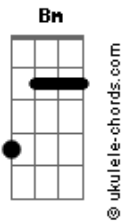

Maciel - Me Atraiu + O Que Sua Glória Fez Comigo

tom:

Intro: **D7M** **Eadd9** **Dbm7** **D7M**

D
Eu poderia estar
Em qualquer outro lugar **Eadd9**
Mas Tua glória me atraiu **Dbm7**
Tua presença me atraiu **D7M**
Tentei me esconder **D**
Por medo de não viver **Eadd9**
Mas Tua glória me atraiu **Dbm7**
Tua presença me atraiu **D7M**

[Solo] D Bm7 Gbm Dbm
 D Bm7 Gbm Dbm

D Bm7
 Eu me rasgo por inteiro
 Dbm Gbm
 Faço tudo, mas vem novamente
 D Bm7
 Eu mergulho na mirra ardente
 Dbm Gbm
 Mas peço que Tua presença aumente

[Pré-Refrão]

D Bm7 E
 E se eu passar pelo fogo não temerei
 Dbm
 Na Tua fumaça de glória eu entrarei
 D Bm7
 Longe do Santo dos Santos
 E E
 Não sei mais viver

[Refrão]

A D E7
 Quem já pisou no santo dos santos
 Dbm Gbm
 Em outro lugar não sabe viver
 D E
 E onde estiver clama pela glória
 A A A A
 A glória de Deus

(A Bm Dbm)

Acordes

D E7
 Quem já pisou no santo dos santos
 Dbm Gbm
 Em outro lugar não sabe viver
 D E
 E onde estiver clama pela glória
 A A
 A glória de Deus
 [Ponte]