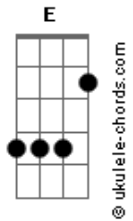

Até que descobriu
Que um dia com Tua glória
Um dia com Tua glória
Vale mais que mil
(Eadd9 Dbm7 D7M)
(D7M Eadd9 Dbm7 D7M)

D Bm7
Eu me rasgo por inteiro
Dbm Gbm
Faço tudo, mas vem novamente
D Bm7
Eu mergulho na mirra ardente
Dbm Gbm
Mas peço que Tua presença aumente

[Solo] D Bm7 Gbm Dbm
D Bm7 Gbm Dbm

D Bm7
Eu me rasgo por inteiro
Dbm Gbm
Faço tudo, mas vem novamente
D Bm7
Eu mergulho na mirra ardente
Dbm Gbm
Mas peço que Tua presença aumente

[Pré-Refrão]

D Bm7 E
E se eu passar pelo fogo não temerei
Dbm
Na Tua fumaça de glória eu entrarei
D Bm7
Longe do Santo dos Santos
E E
Não sei mais viver

[Refrão]

A D E7
Quem já pisou no santo dos santos
Dbm Gbm
Em outro lugar não sabe viver
D E
E onde estiver clama pela glória
A A A A
A glória de Deus

(A Bm Dbm)

Acordes

D E7
Quem já pisou no santo dos santos
Dbm Gbm
Em outro lugar não sabe viver
D E
E onde estiver clama pela glória
A A
A glória de Deus
[Ponte]

D E Dbm Gbm
Gló_ria, gló_ria
D E Dbm Gbm
Gló_ria, gló_ria
D E Dbm Gbm
San_to, San_to
D E Dbm Gbm
San_to, San_to

D E Dbm Gbm
Ka_dosh, ka_dosh
D E Dbm Gbm
Ka_dosh, ka_dosh
D E Dbm Gbm
Ho_ly, Ho_ly
D E Dbm Gbm
Ho_ly, Ho_ly

[Refrão]

D E
Quem já pisou no santo dos santos
Dbm Gbm
Em outro lugar não sabe viver
D E
E onde estiver clama pela glória
A A A
A glória de Deus

D E
Quem já pisou no santo dos santos
Dbm Gbm
Em outro lugar não sabe viver
D E
E onde estiver clama pela glória
A A A A
A glória de Deus

[Final]

D E Dbm Gbm
Gló_ria, gló_ria
D E Dbm Gbm
Gló_ria, gló_ria