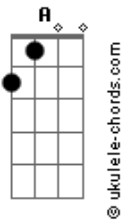

Até que descobriu
Que um dia com Tua glória
Um dia com Tua glória
Vale mais que mil
(Eadd9 Dbm7 D7M)
(D7M Eadd9 Dbm7 D7M)

D Bm7
Eu me rasgo por inteiro
Dbm Gbm
Faço tudo, mas vem novamente
D Bm7
Eu mergulho na mirra ardente
Dbm Gbm
Mas peço que Tua presença aumente

[Solo] D Bm7 Gbm Dbm
D Bm7 Gbm Dbm

D Bm7
Eu me rasgo por inteiro
Dbm Gbm
Faço tudo, mas vem novamente
D Bm7
Eu mergulho na mirra ardente
Dbm Gbm
Mas peço que Tua presença aumente

[Pré-Refrão]

D Bm7 E
E se eu passar pelo fogo não temerei
Dbm
Na Tua fumaça de glória eu entrarei
D Bm7
Longe do Santo dos Santos
E E
Não sei mais viver

[Refrão]

A D E7
Quem já pisou no santo dos santos
Dbm Gbm
Em outro lugar não sabe viver
D E
E onde estiver clama pela glória
A A A A
A glória de Deus

(A Bm Dbm)

Acordes

D E7
Quem já pisou no santo dos santos
Dbm Gbm
Em outro lugar não sabe viver
D E
E onde estiver clama pela glória
A A
A glória de Deus
[Ponte]

D E Dbm Gbm
Gló_ria, gló_ria
D E Dbm Gbm
Gló_ria, gló_ria
D E Dbm Gbm
San_to, San_to
D E Dbm Gbm
San_to, San_to

D E Dbm Gbm
Ka_dosh, ka_dosh
D E Dbm Gbm
Ka_dosh, ka_dosh
D E Dbm Gbm
Ho_ly, Ho_ly
D E Dbm Gbm
Ho_ly, Ho_ly

[Refrão]

D E
Quem já pisou no santo dos santos
Dbm Gbm
Em outro lugar não sabe viver
D E
E onde estiver clama pela glória
A A A
A glória de Deus

D E
Quem já pisou no santo dos santos
Dbm Gbm
Em outro lugar não sabe viver
D E
E onde estiver clama pela glória
A A A A
A glória de Deus

[Final]

D E Dbm Gbm
Gló_ria, gló_ria
D E Dbm Gbm
Gló_ria, gló_ria