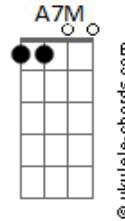

Até que descobriu
Que um dia com Tua glória
Um dia com Tua glória
Vale mais que mil
(Eadd9 Dbm7 D7M)
(D7M Eadd9 Dbm7 D7M)

D Bm7
Eu me rasgo por inteiro
Dbm Gbm
Faço tudo, mas vem novamente
D Bm7
Eu mergulho na mirra ardente
Dbm Gbm
Mas peço que Tua presença aumente

[Solo] D Bm7 Gbm Dbm
D Bm7 Gbm Dbm

D Bm7
Eu me rasgo por inteiro
Dbm Gbm
Faço tudo, mas vem novamente
D Bm7
Eu mergulho na mirra ardente
Dbm Gbm
Mas peço que Tua presença aumente

[Pré-Refrão]

D Bm7 E
E se eu passar pelo fogo não temerei
Dbm
Na Tua fumaça de glória eu entrarei
D Bm7
Longe do Santo dos Santos
E E
Não sei mais viver

[Refrão]

A D E7
Quem já pisou no santo dos santos
Dbm Gbm
Em outro lugar não sabe viver
D E
E onde estiver clama pela glória
A A A A
A glória de Deus

(A Bm Dbm)

Acordes

D E7
Quem já pisou no santo dos santos
Dbm Gbm
Em outro lugar não sabe viver
D E
E onde estiver clama pela glória
A A
A glória de Deus
[Ponte]

D E Dbm Gbm
Gló_ria, gló_ria
D E Dbm Gbm
Gló_ria, gló_ria
D E Dbm Gbm
San_to, San_to
D E Dbm Gbm
San_to, San_to

D E Dbm Gbm
Ka_dosh, ka_dosh
D E Dbm Gbm
Ka_dosh, ka_dosh
D E Dbm Gbm
Ho_ly, Ho_ly
D E Dbm Gbm
Ho_ly, Ho_ly

[Refrão]

D E
Quem já pisou no santo dos santos
Dbm Gbm
Em outro lugar não sabe viver
D E
E onde estiver clama pela glória
A A A
A glória de Deus

D E
Quem já pisou no santo dos santos
Dbm Gbm
Em outro lugar não sabe viver
D E
E onde estiver clama pela glória
A A A A
A glória de Deus

[Final]

D E Dbm Gbm
Gló_ria, gló_ria
D E Dbm Gbm
Gló_ria, gló_ria