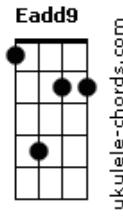

[Solo] D Bm7 Gbm Dbm
 D Bm7 Gbm Dbm

D Bm7
 Eu me rasgo por inteiro
 Dbm Gbm
 Faço tudo, mas vem novamente
 D Bm7
 Eu mergulho na mirra ardente
 Dbm Gbm
 Mas peço que Tua presença aumente

[Pré-Refrão]

D Bm7 E
 E se eu passar pelo fogo não temerei
 Dbm
 Na Tua fumaça de glória eu entrarei
 D Bm7
 Longe do Santo dos Santos
 E E
 Não sei mais viver

[Refrão]

A D E7
 Quem já pisou no santo dos santos
 Dbm Gbm
 Em outro lugar não sabe viver
 D E
 E onde estiver clama pela glória
 A A A A
 A glória de Deus

(A Bm Dbm)

Acordes

D E7
 Quem já pisou no santo dos santos
 Dbm Gbm
 Em outro lugar não sabe viver
 D E
 E onde estiver clama pela glória
 A A
 A glória de Deus
 [Ponte]