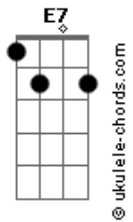

Até que descobriu
Que um dia com Tua glória
Um dia com Tua glória
Vale mais que mil
(Eadd9 Dbm7 D7M)
(D7M Eadd9 Dbm7 D7M)

D Bm7
Eu me rasgo por inteiro
Dbm Gbm
Faço tudo, mas vem novamente
D Bm7
Eu mergulho na mirra ardente
Dbm Gbm
Mas peço que Tua presença aumente

[Solo] D Bm7 Gbm Dbm
D Bm7 Gbm Dbm

D Bm7
Eu me rasgo por inteiro
Dbm Gbm
Faço tudo, mas vem novamente
D Bm7
Eu mergulho na mirra ardente
Dbm Gbm
Mas peço que Tua presença aumente

[Pré-Refrão]

D Bm7 E
E se eu passar pelo fogo não temerei
Dbm
Na Tua fumaça de glória eu entrarei
D Bm7
Longe do Santo dos Santos
E E
Não sei mais viver

[Refrão]

A D E7
Quem já pisou no santo dos santos
Dbm Gbm
Em outro lugar não sabe viver
D E
E onde estiver clama pela glória
A A A A
A glória de Deus

(A Bm Dbm)

Acordes

D E7
Quem já pisou no santo dos santos
Dbm Gbm
Em outro lugar não sabe viver
D E
E onde estiver clama pela glória
A A
A glória de Deus
[Ponte]

D E Dbm Gbm
Gló_ria, gló_ria
D E Dbm Gbm
Gló_ria, gló_ria
D E Dbm Gbm
San_to, San_to
D E Dbm Gbm
San_to, San_to

D E Dbm Gbm
Ka_dosh, ka_dosh
D E Dbm Gbm
Ka_dosh, ka_dosh
D E Dbm Gbm
Ho_ly, Ho_ly
D E Dbm Gbm
Ho_ly, Ho_ly

[Refrão]

D E
Quem já pisou no santo dos santos
Dbm Gbm
Em outro lugar não sabe viver
D E
E onde estiver clama pela glória
A A A
A glória de Deus

D E
Quem já pisou no santo dos santos
Dbm Gbm
Em outro lugar não sabe viver
D E
E onde estiver clama pela glória
A A A A
A glória de Deus

[Final]

D E Dbm Gbm
Gló_ria, gló_ria
D E Dbm Gbm
Gló_ria, gló_ria