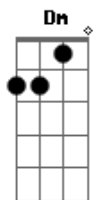

Macha y El Bloque Depresivo - La Nave Del Olvido

tom:

Intro: E7 Am A7

Dm
Espera
Aún la nave del olvido no ha partido
No condenemos al naufragio lo vivido
Por nuestro ayer
Por nuestro amor, yo te lo pido

Dm
Espera
Aún me quedan en mis manos primaveras
Para colmarte de caricias todas nuevas
Que morirían en mis manos si te fueras

A7 Dm7 G7 Dm7
Espera un poco, un poquito más
G7 C Am F
Para llevarte mi felicidad
Dm E7
Espera un poco, un poquito más
Am
Me moriría si te vas

A7 Dm7 G7 Dm7
Espera un poco, un poquito más
G7 C Am F
Para llevarte mi felicidad
Dm E7
Espera un poco, un poquito más

Acordes

© ukulele-chords.com