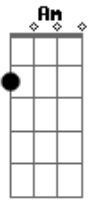

© ukulele-chords.com