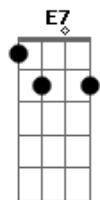

© ukulele-chords.com