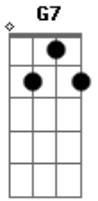

© ukulele-chords.com