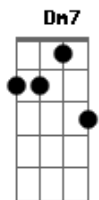

© ukulele-chords.com