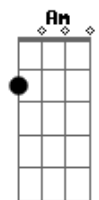

© ukulele-chords.com