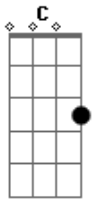

© ukulele-chords.com