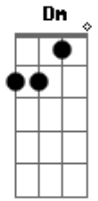

Macha y El Bloque Depresivo - La Nave Del Olvido

tom:
Intro: E7 Am A7
Dm
Espera
Aún la nave del olvido no ha partido Am
No condenemos al naufragio lo vivido E7
Por nuestro ayer
Por nuestro amor, yo te lo pido Am A7
Dm
Espera
Aún me quedan en mis manos primaveras Am
Para colmarte de caricias todas nuevas E7
Que morirían en mis manos si te fueras Am
A7 Dm7 G7 Dm7
Espera un poco, un poquito más
G7 C Am F
Para llevarte mi felicidad
Dm E7
Espera un poco, un poquito más
Am
Me moriría si te vas

A7 Dm7 G7 Dm7
Espera un poco, un poquito más
G7 C Am F
Para llevarte mi felicidad
Dm E7
Espera un poco, un poquito más

Acordes

© ukulele-chords.com