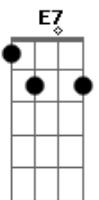

© ukulele-chords.com