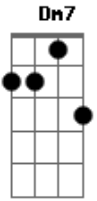

© ukulele-chords.com