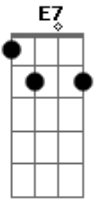

© ukulele-chords.com