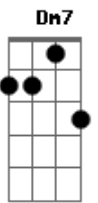

ukulele-chords.com