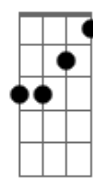

# Macella Mouzinho - Amigo Fiel

tom:

Gb

Intro: Gb F Eb Db  
 B Bb Abm Db  
 Gb F Eb Db  
 B Bb Abm Db

Gb Db Ebm Db  
 Passo por momentos tão difíceis  
 B Db Ebm  
 Achando que tudo terminou  
 B Db  
 E neste meu silêncio, aflito  
 Bbm Ebm  
 Bem mais forte é o seu grito  
 Abm Db  
 Pelo aperto aqui no peito que ficou  
 Gb Db Ebm  
 E nesta hora me sinto sem esperanças  
 Db B Db Ebm Db  
 Então na escuridão vejo uma luz  
 B Db  
 Sinto Ele chegando  
 Bbm Ebm  
 Vindo ao meu encontro  
 Abm Db  
 É o amigo dos amigos  
 Gb Db  
 É Jesus

[Refrão]

Gb Db  
 Preciso de sua mão amiga  
 Ebm Db  
 Agindo sobre minha vida  
 B Gb Abm Db  
 Sem ti eu só passo por decepções  
 Gb Db  
 Nesta hora eu te peço ajuda  
 Ebm Db  
 Eu sei que tu me escuta  
 B Gb Abm Db  
 Vem e alegra este meu coração  
 Gb Db  
 Tu és o meu grande amigo  
 Ebm Db  
 Não me deixas correr perigo  
 B Gb Abm Abm Db  
 E quando eu preciso estás comigo  
 Gb  
 E me dá abrigo

## Acordes

Gb

F

Eb

Db

B

Bb

Abm

Ebm

Bbm

Ab

[Solo] Gb F Eb Db  
 B Bb Ab Db

Gb Db Ebm Db  
 Passo por momentos tão difíceis  
 B Db Ebm  
 Achando que tudo terminou  
 B Db  
 E neste meu silêncio, aflito  
 Bbm Ebm  
 Bem mais forte é o seu grito  
 Abm Db  
 Pelo aperto aqui no peito que ficou  
 Gb Db Ebm  
 E nesta hora me sinto sem esperanças  
 Db B Db Ebm Db  
 Então na escuridão vejo uma luz  
 B Db  
 Sinto Ele chegando  
 Bbm Ebm  
 Vindo ao meu encontro  
 Abm Db  
 É o amigo dos amigos  
 Gb Db  
 É Jesus  
 [Refrão]