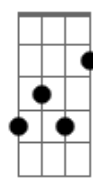

# Macella Mouzinho - Amigo Fiel

tom:

Gb

Intro: Gb F Eb Db  
 B Bb Abm Db  
 Gb F Eb Db  
 B Bb Abm Db

Gb Db Ebm Db  
 Passo por momentos tão difíceis  
 B Db Ebm  
 Achando que tudo terminou  
 B Db  
 E neste meu silêncio, aflito  
 Bbm Ebm  
 Bem mais forte é o seu grito  
 Abm Db  
 Pelo aperto aqui no peito que ficou  
 Gb Db Ebm  
 E nesta hora me sinto sem esperanças  
 Db B Db Ebm Db  
 Então na escuridão vejo uma luz  
 B Db  
 Sinto Ele chegando  
 Bbm Ebm  
 Vindo ao meu encontro  
 Abm Db  
 É o amigo dos amigos  
 Gb Db  
 É Jesus

## Acordes

Gb

F

Eb

Db

B

Bb

Abm

Ebm

Bbm

Ab

[Solo] Gb F Eb Db  
 B Bb Ab Db

Gb Db Ebm Db  
 Passo por momentos tão difíceis  
 B Db Ebm  
 Achando que tudo terminou  
 B Db  
 E neste meu silêncio, aflito  
 Bbm Ebm  
 Bem mais forte é o seu grito  
 Abm Db  
 Pelo aperto aqui no peito que ficou  
 Gb Db Ebm  
 E nesta hora me sinto sem esperanças  
 Db B Db Ebm Db  
 Então na escuridão vejo uma luz  
 B Db  
 Sinto Ele chegando  
 Bbm Ebm  
 Vindo ao meu encontro  
 Abm Db  
 É o amigo dos amigos  
 Gb Db  
 É Jesus  
 [Refrão]