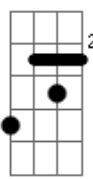

# Macella Mouzinho - Amigo Fiel

tom:

Gb

Intro: Gb F Eb Db  
 B Bb Abm Db  
 Gb F Eb Db  
 B Bb Abm Db

Gb Db Ebm Db  
 Passo por momentos tão difíceis  
 B Db Ebm  
 Achando que tudo terminou  
 B Db  
 E neste meu silêncio, aflito  
 Bbm Ebm  
 Bem mais forte é o seu grito  
 Abm Db  
 Pelo aperto aqui no peito que ficou  
 Gb Db Ebm  
 E nesta hora me sinto sem esperanças  
 Db B Db Ebm Db  
 Então na escuridão vejo uma luz  
 B Db  
 Sinto Ele chegando  
 Bbm Ebm  
 Vindo ao meu encontro  
 Abm Db  
 É o amigo dos amigos  
 Gb Db  
 É Jesus

## Acordes

Gb

F

Eb

Db

B

Bb

Abm

Ebm

Bbm

Ab

[Solo] Gb F Eb Db  
 B Bb Ab Db

Gb Db Ebm Db  
 Passo por momentos tão difíceis  
 B Db Ebm  
 Achando que tudo terminou  
 B Db  
 E neste meu silêncio, aflito  
 Bbm Ebm  
 Bem mais forte é o seu grito  
 Abm Db  
 Pelo aperto aqui no peito que ficou  
 Gb Db Ebm  
 E nesta hora me sinto sem esperanças  
 Db B Db Ebm Db  
 Então na escuridão vejo uma luz  
 B Db  
 Sinto Ele chegando  
 Bbm Ebm  
 Vindo ao meu encontro  
 Abm Db  
 É o amigo dos amigos  
 Gb Db  
 É Jesus  
 [Refrão]