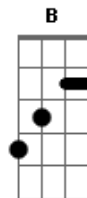

© ukulele-chords.com