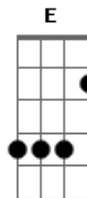

© ukulele-chords.com