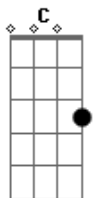

Macacos Em Greve - Nem Tudo Acabou

Tom: C
Intro: Am F G Am

Am
Eu sei
F
Nem sempre tudo é tão ruim
G
Tá nada fácil pra você nem pra mim
Am
Mas nem por isso tudo acabou
Am
Cadê
F
Sua vontade de lutar?
G
Ou vai deixar assim como está
Am
Furado o barco que não afundou?
Dm
E então?
E Am (B C Db)
Vamos lá, me dê a mão
Dm
Nada acabou
E Am (B C Db)
Só porque a vida te deu um não
Dm
E então?
E Am (B C Db)
Vamos lá, me dê a mão
Dm
Nada acabou
E
Só porque a vida te deu um não

(Am F G Am)
Am
Olha aqui
F
Não desiste não
G
As amarras dessa prisão
Am
Não vão te segurar pra sempre
Am
Só então
F
Você vai poder sorrir
G
E mesmo se o mundo inteiro cair
Am
Vai ser capaz de poder seguir em frente
Dm
E então?
E Am (B C Db)
Vamos lá, me dê a mão
Dm
Nada acabou
E Am (B C Db)
Só porque a vida te deu um não
Dm
E então?
E Am (B C Db)
Vamos lá, me dê a mão
Dm
Nada acabou
E
Só porque a vida te deu um não
(Am)

Acordes

© ukulele-chords.com