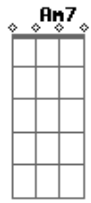

© ukulele-chords.com