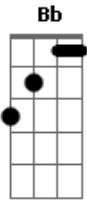

M-Clan - Concierto Salvaje

Tom: Bb

(forma dos acordes no tom de A)
Capostrate na 1ª casa

Quemame solo quiero arder y arder
Luciérnaga al anohecer en un concierto salvaje
Enciendeme solo quiero arder y arder
Vivir eternamente en esta noche salvaje
Dicen que hemos cambiado la letra y la canción
O quizás su oído gastado ya no oiga igual
Pero al final me quedare
Seré el ultimo en salir
Déjame acabar este tatuaje asi
Quemame solo quiero arder y arder
Luciérnaga al anohecer en un concierto salvaje

Enciendeme solo quiero arder y arder
Vivir eternamente en esta noche salvaje
En la cola del paro no hay sitio para soñar
Y llegaron los cigarros a la ciudad
Y en el retiro flotaran flores blancas para ti
No preguntes y acompáñame hasta el fin
(A Bm D A)
(A Bm D A)
Rosas y anillos poemas de pino y ron
Saben que estamos vivos y eso es lo mejor
Quemame solo quiero arder y arder
Luciérnaga al anohecer en un concierto salvaje
Enciendeme solo quiero arder y arder
Vivir eternamente en esta noche salvaje
(A Bm D A)

Acordes