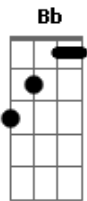

M-Clan - Concierto Salvaje

Tom: Bb

(forma dos acordes no tom de A)
Capostrate na 1ª casa

Quemame solo quiero arder y arder
Luciérnaga al anohecer en un concierto salvaje
Enciendeme solo quiero arder y arder
Vivir eternamente en esta noche salvaje
Dicen que hemos cambiado la letra y la canción
O quizás su oído gastado ya no oiga igual
Pero al final me quedare
Seré el ultimo en salir
Déjame acabar este tatuaje asi
Quemame solo quiero arder y arder
Luciérnaga al anohecer en un concierto salvaje

Enciendeme solo quiero arder y arder
Vivir eternamente en esta noche salvaje
En la cola del paro no hay sitio para soñar
Y llegaron los cigarros a la ciudad
Y en el retiro flotaran flores blancas para ti
No preguntes y acompáñame hasta el fin
(A Bm D A)
(A Bm D A)
Rosas y anillos poemas de pino y ron
Saben que estamos vivos y eso es lo mejor
Quemame solo quiero arder y arder
Luciérnaga al anohecer en un concierto salvaje
Enciendeme solo quiero arder y arder
Vivir eternamente en esta noche salvaje
(A Bm D A)

Acordes