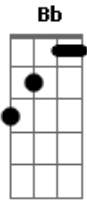

M-Clan - Concierto Salvaje

Tom: **Bb**

(forma dos acordes no tom de **A**)
Capostrate na 1ª casa

Quemame solo quiero arder y arder
Luciérnaga al anohecer en un concierto salvaje
Enciendeme solo quiero arder y arder
Vivir eternamente en esta noche salvaje
Dicen que hemos cambiado la letra y la canción
O quizás su oído gastado ya no oiga igual
Pero al final me quedare
Seré el ultimo en salir
Déjame acabar este tatuaje asi
Quemame solo quiero arder y arder
Luciérnaga al anohecer en un concierto salvaje

Enciendeme solo quiero arder y arder
Vivir eternamente en esta noche salvaje
En la cola del paro no hay sitio para soñar
Y llegaron los cigarros a la ciudad
Y en el retiro flotaran flores blancas para ti
No preguntes y acompáñame hasta el fin
(**A Bm D A**)
(**A Bm D A**)
Rosas y anillos poemas de pino y ron
Saben que estamos vivos y eso es lo mejor
Quemame solo quiero arder y arder
Luciérnaga al anohecer en un concierto salvaje
Enciendeme solo quiero arder y arder
Vivir eternamente en esta noche salvaje
(**A Bm D A**)

Acordes