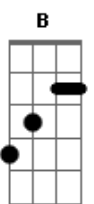

© ukulele-chords.com