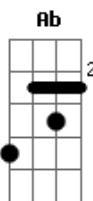

© ukulele-chords.com