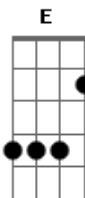

© ukulele-chords.com