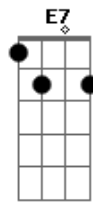

© ukulele-chords.com