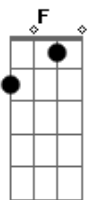

© ukulele-chords.com