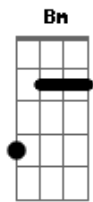

© ukulele-chords.com