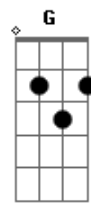

© ukulele-chords.com