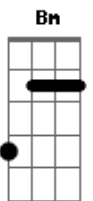

© ukulele-chords.com