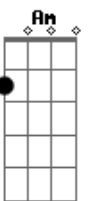

© ukulele-chords.com