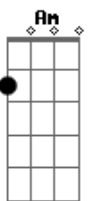

© ukulele-chords.com