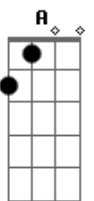

© ukulele-chords.com