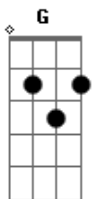

Luxúria - Artifício Mágico

Tom: D
Intro: Bm G Em

Bm G
Transformei o dia em noite num toque de mágica
Em G Em
Mantendo as cortinas fechadas
Bm G
Alimentei mil pensamentos duvidosos e então
Em A Gb Bm Gm
Me entorpecí pra acelerar o coração
Em G
Embaixo da coberta o mundo não me afeta
Bm Gm
Consigo até sorrir
Em
Deitada o dia inteiro
G
Contei pro travesseiro
Em Gb
Tudo que dói em mim

refrão:
G A
quem será que pode me vender
A7 Bm G Em
Um pouco de prazer pra agüentar a vida
A Bm

Sem brincar com a morte?
G A
Quem será que pode me vender
A7 Bm G
Um pouco de qualquer artifício mágico
Gm Gm Bm
Da sorte?
Bm G
Acendi o meu isqueiro fui ficando pálida
Em G Em
Verifiquei as portas trancadas
Bm G
Desafiei o medo de não agüentar
Em A Gb Gm
o que me resta é me arrastar

Em G
Embaixo da coberta o mundo não me afeta
Bm Gm
Consigo até sorrir
Em
Deitada o dia inteiro
G
Contei pro travesseiro
Em Gb
Tudo que dói em mim

refrão

Acordes

© ukulele-chords.com

© ukulele-chords.com

© ukulele-chords.com