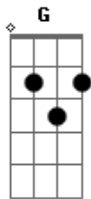

Luxúria - Artifício Mágico

Tom: D
Intro: Bm G Em

Bm G
Transformei o dia em noite num toque de mágica
Em G Em
Mantendo as cortinas fechadas
Bm G
Alimentei mil pensamentos duvidosos e então
Em A Gb Bm Gm
Me entorpecí pra acelerar o coração
Em G
Embaixo da coberta o mundo não me afeta
Bm Gm
Consigo até sorrir
Em
Deitada o dia inteiro
G
Contei pro travesseiro
Em Gb
Tudo que dói em mim

refrão:
G A
quem será que pode me vender
A7 Bm G Em
Um pouco de prazer pra agüentar a vida
A Bm

Sem brincar com a morte?
G A
Quem será que pode me vender
A7 Bm G
Um pouco de qualquer artifício mágico
Gm Gm Bm
Da sorte?
Bm G
Acendi o meu isqueiro fui ficando pálida
Em G Em
Verifiquei as portas trancadas
Bm G
Desafiei o medo de não agüentar
Em A Gb Gm
o que me resta é me arrastar

Em G
Embaixo da coberta o mundo não me afeta
Bm Gm
Consigo até sorrir
Em
Deitada o dia inteiro
G
Contei pro travesseiro
Em Gb
Tudo que dói em mim

refrão

Acordes

© ukulele-chords.com

© ukulele-chords.com

© ukulele-chords.com