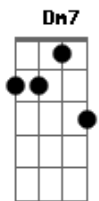

© ukulele-chords.com