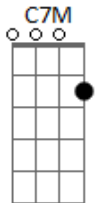

Lutty Santos - Nada Restou

tom:

Em

Intro: C7M D Em G C7M D Em G

C7M D
Eu não vou mais correr atrás
Em G
Pra mim já acabou
C7M D Em G
O que você sentia, não era amor
C7M D
O tempo vai passar, eu sei
Em G
Assim como essa dor
C7M D
E no futuro eu irei dizer
Em G
Nada restou

C7M D
O tempo passa e a solidão vem me abraçar
Em G
O celular na mão só pensando em te ligar
C7M D
Mas você não tá nem aí pra mim
Em G
Tá saindo, curtindo a vida em fim
C7M D
Não sei porque eu ainda fico assim
Em G

Sonhando, lembrando da gente aqui
C7M D
Mesmo sabendo que você não vai voltar
Em G
Continuo na ilusão de te amar
Am7 D
Só que eu já cansei de pedir pra você voltar
D
Mas você continua a me ignorar
Am7 D
Então agora resolvi mudar
C7M
Eu não te quero mais!
C7M D
Eu não vou mais correr atrás
Em G
Pra mim já acabou
C7M D Em G
O que você sentia, não era amor
C7M D
O tempo vai passar, eu sei
Em G
Assim como essa dor
C7M D
E no futuro eu irei dizer
Em G
Nada restou

Acordes

© ukulele-chords.com