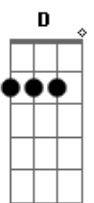

© ukulele-chords.com