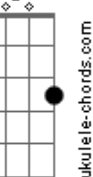

© ukulele-chords.com

D