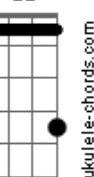

© ukulele-chords.com

Db

© ukulele-chords.com

B7

© ukulele-chords.com

Em C
Diz que não combina me atina pra tua indecisão
Em C D
Eu me fiz de forte mas você me tirou o chão

[Pré-Refrão]

Cadd9 G Em G
Te procuro nas esquinas
Cadd9 G Em D
Esqueci que o destino inevitável era o fim
Cadd9 G Em G
Te conjuro nos meu erros
Cadd9 G Em D
Aceitando bem menos do que me prometi