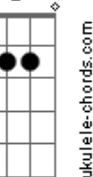

© ukulele-chords.com

Db

© ukulele-chords.com

B7

© ukulele-chords.com

Em C
Diz que não combina me atina pra tua indecisão
Em C D
Eu me fiz de forte mas você me tirou o chão

[Pré-Refrão]

Cadd9 G Em G
Te procuro nas esquinas
Cadd9 G Em D
Esqueci que o destino inevitável era o fim
Cadd9 G Em G
Te conjuro nos meu erros
Cadd9 G Em D
Aceitando bem menos do que me prometi