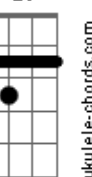

© ukulele-chords.com

Db

© ukulele-chords.com

B7

© ukulele-chords.com

Em C
Diz que não combina me atina pra tua indecisão
Em C D
Eu me fiz de forte mas você me tirou o chão

[Pré-Refrão]

Cadd9 G Em G
Te procuro nas esquinas
Cadd9 G Em D
Esqueci que o destino inevitável era o fim
Cadd9 G Em G
Te conjuro nos meu erros
Cadd9 G Em D
Aceitando bem menos do que me prometi