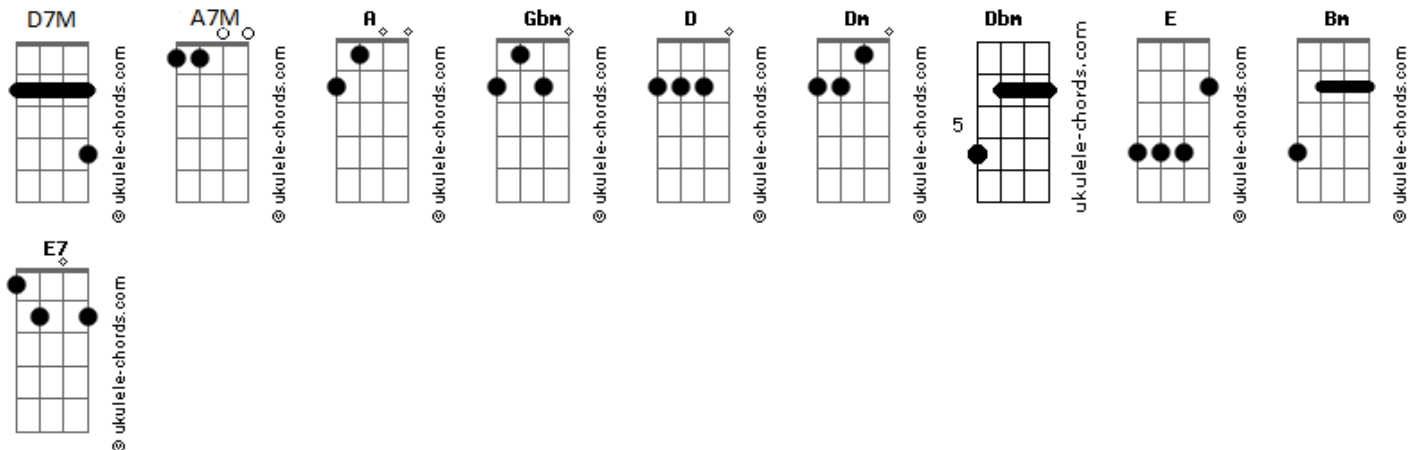

Lupe de Lupe - Enquanto Pensa No Futuro

tom:

Intro: Gbm A D7M A
A A D Dm

[Primeira Parte]

A A D
Nem é tão difícil perceber o que você
Dm A A
Deixou de ser, mas eu insisto
D
Quanto tempo vai durar?
Dm A A
Quantas meninas eu vou ter de maltratar?

(D Dm)

A A D
Não há novidades pra quem dorme sem o amor
Dm A A
Nesse tempo é melhor eu me vigiar
D

Todo dia eu tenho pelo menos

Dm
Duas chances de te encontrar

(A7M A7M Dbm A7M)

Acordes

A7M A7M Dbm A7M
Sempre tão distante e o seu futuro está por vir
A7M A7M Dbm A7M
Triste e sem motivos, não tem coragem de desistir

[Refrão]

Gbm A D7M D7M
E ficar mergulhada nesse poço de vocês
Gbm A D7M D7M
Sem querer é condenada a perder mais uma vez
Gbm A
Mas existe um país, existe um lugar
D7M D7M
Existe uma rua, existe uma casa
Gbm E D7M
Existe uma luz que não se apaga

[Solo] A A7M D Dm
A A7M D Dm
Bm D A Gbm
Bm D A Gbm E E7

[Final]

A A A A
Veja como é lindo a sua cama com outro par
A A A A
Eu volto a ser menino, você não cansa de conversar