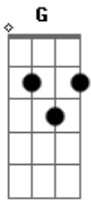

Lunna Caiado - Te Achei

tom:

G

G

C

Sabia que iria te encontrar

Que um dia viria pra mim

Sabia que você é do jeito que sonhei

Até que chegou o dia em que te achei

Pedi ao sol para te procurar pela vida afora

No deserto, nas montanhas, no mar, por aí
Pedi a Deus que trouxesse pra mim e ele enviou
E agora ilumina a minha casa, o meu dia
O meu espelho, a minha vida
Te achei, te achei de repente
Quer saber, você é o meu melhor presente
Te achei, te achei de repente
Meu amor, está no meu coração

Acordes

© ukulele-chords.com