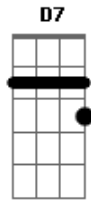

© ukulele-chords.com