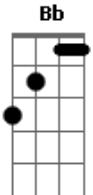

© ukulele-chords.com