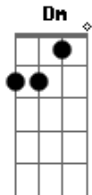

© ukulele-chords.com