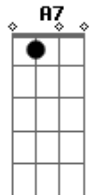

© ukulele-chords.com