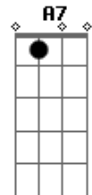

© ukulele-chords.com