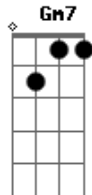

© ukulele-chords.com