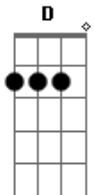

© ukulele-chords.com