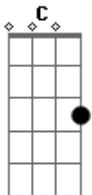

© ukulele-chords.com