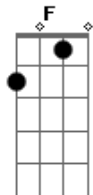

Lulu Santos - Um pro Outro

Tom: F

E não há lógica que faça desandar o que o acaso decidir
Base pro solo: F G7 Dm G7
F G7 C

Intro:

Base pro solo: F G7 Dm G7
F G7 C

Riff 1

Riff 1

F G C (Riff1) F G C
Foi bom te ver de novo aqui (Riff1)
F G C F
A gente tinha mesmo tanta razão pra seguir
Dm Bb D Gm7 C
(Riff1)
Fora o som dessa guitarra a voz sempre rouca e o coração na
mão
F G C (Riff1)
Surpresa certa te encontrar
F G C F
a tua onda pega bem mesmo em qualquer lugar
Dm Bb D Gm7 C
Até na esquina do pecado o que for da vida não nos deterá
Bb C Dm C Bb Gm7 A7
Dm
Nós somos feitos um pro outro, pode crer por isso é que eu
estou aqui
Bb C Dm C Bb Gm7 A7 Dm

F G C (Riff1) F G C
F
Tanta certeza no olhar, tamanha pressa de chegar a
nenhum lugar
Dm Bb D Gm7 C
Só pra ter a sensação de que a vida passa assim como um
tufão
Bb C Dm C Bb Gm7 A7
C Dm
Nós somos feitos um pro outro, pode crer por isso é que eu
estou aqui
Bb C Dm C Bb Gm7 A7 Dm
E não há lógica que faça desandar o que o acaso decidir
Base pro solo: F G7 Dm G7
F G7 C

Riff 1

Acordes