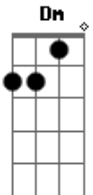

© ukulele-chords.com