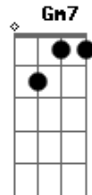

© ukulele-chords.com