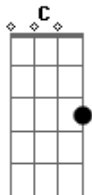

© ukulele-chords.com

© ukulele-chords.com