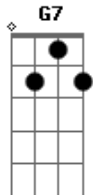

© ukulele-chords.com

© ukulele-chords.com