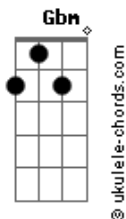

Lulu Santos - Um Certo Alguém

tom:

Quis evitar teus olhos
 A Db7 Gbm

Mas eu não pude reagir
 Gbm G Bm
 G E7 E7 E7 E7

Fico à vontade então
 A Db7 Gbm

Acho que é bobagem
 Gbm G Bm
 A mania de fingir
 G E7 E7 E7 E7

Negando a intenção

Se quando um certo alguém
 Bm Dbm Dm
 Cruzou o teu caminho
 A Gbm
 E te mudou a direção
 Dbm E7 E7 E7 E7

Chego a ficar sem jeito
 A Db7 Gbm
 Gbm G

Mas não deixo de seguir
 E7 E7 E7 E7
 A tua aparição

Se quando um certo alguém
 Bm Dbm Dm
 A Gbm

Desperta o sentimento

Acordes

É melhor não resistir
 Dbm E7 E7 E7 E7
 E se entregar
 A

Me dê a mão
 Gbm
 Dbm E7 E7
 Vem ser a minha estrela
 A Gbm
 Complicação

Dbm E7 E7
 Tão fácil de entender
 A Gbm
 Vamos dançar
 Dbm E7 E7