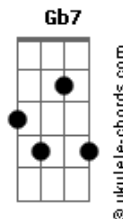

Lulu Santos - Um Certo Alguém

tom:

Quis evitar teus olhos
 A Db7 Gbm

Mas eu não pude reagir
 Gbm G Bm
 G E7 E7 E7 E7

Fico à vontade então
 A Db7 Gbm

Acho que é bobagem
 Gbm G Bm
 A mania de fingir
 G E7 E7 E7 E7

Negando a intenção

Se quando um certo alguém
 Bm Dbm Dm
 Cruzou o teu caminho
 A Gbm
 E te mudou a direção
 Dbm E7 E7 E7 E7

Chego a ficar sem jeito
 A Db7 Gbm
 Gbm G

Mas não deixo de seguir
 E7 E7 E7 E7
 A tua aparição

Se quando um certo alguém
 Bm Dbm Dm
 A Gbm

Desperta o sentimento

Acordes

É melhor não resistir
 Dbm E7 E7 E7 E7
 E se entregar
 A

Me dê a mão
 Gbm
 Dbm E7 E7
 Vem ser a minha estrela
 A Gbm
 Complicação

Dbm E7 E7
 Tão fácil de entender
 A Gbm
 Vamos dançar
 Dbm E7 E7