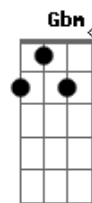

© ukulele-chords.com