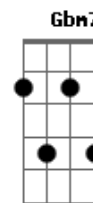

© ukulele-chords.com