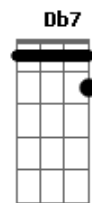

Refrão Final:

Bm Dbm Dm
Quando um certo alguém
A Gbm
Desperta o sentimento
Dbm E E E
É melhor não resistir
E
E se entregar

A Db7 (3x) F#m

Acordes

© ukulele-chords.com

© ukulele-chords.com

© ukulele-chords.com