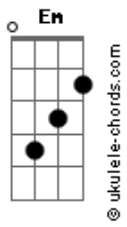

© ukulele-chords.com