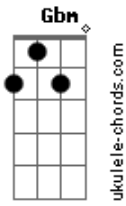

© ukulele-chords.com