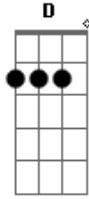

© ukulele-chords.com