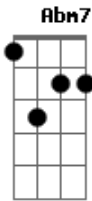

Lulu Santos - Sos Solidão

Tom: D

Intro: Gbm7 B Abm7 Db7 Db7

Gbm7
Se existe alguém na linha
B
Se tem alguém no ar
Abm7
Por Favor, Responda agora
Db7 Db7
Não me faça esperar
Gbm7
Há uma certa urgência
B
Alô, Informação
Abm7
Aqui só eu sozinho
Db7 Db7
Do outro lado não sei, não sei
(Introdução)
Gbm7
Instalei uma antena
B
E lancei um sinal

Abm7
Nada no radar
Db7 Db7
Procuro no dial

Gbm7
Aviso aos navegantes
B
Tem mas alguém aí?
Abm7
Só ouço o som da minha própria voz
Db7 Db7
A repetir
Refrão:
Gbm7
SOS Solidão!
B
SOS Solidão!
Abm7
SOS Solidão!
Db7 Db7
SOS Solidão!

Ponte:
Em7 G Ab A Bb
Gbm7 B Abm7 Db7 C#7

Acordes

© ukulele-chords.com

© ukulele-chords.com

© ukulele-chords.com

© ukulele-chords.com

© ukulele-chords.com

© ukulele-chords.com