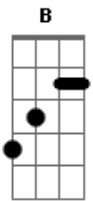

Lulu Santos - Sos Solidão

Tom: D

Intro: Gbm7 B Abm7 Db7 Db7

Gbm7
Se existe alguém na linha
B
Se tem alguém no ar
Abm7
Por Favor, Responda agora
Db7 Db7
Não me faça esperar
Gbm7
Há uma certa urgência
B
Alô, Informação
Abm7
Aqui só eu sozinho
Db7 Db7
Do outro lado não sei, não sei
(Introdução)
Gbm7
Instalei uma antena
B
E lancei um sinal

Abm7
Nada no radar
Db7 Db7
Procuro no dial

Gbm7
Aviso aos navegantes
B
Tem mas alguém aí?
Abm7
Só ouço o som da minha própria voz
Db7 Db7
A repetir
Refrão:
Gbm7
SOS Solidão!
B
SOS Solidão!
Abm7
SOS Solidão!
Db7 Db7
SOS Solidão!

Ponte:
Em7 G Ab A Bb
Gbm7 B Abm7 Db7 C#7

Acordes

© ukulele-chords.com

© ukulele-chords.com

© ukulele-chords.com

© ukulele-chords.com

© ukulele-chords.com

© ukulele-chords.com