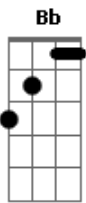

Lulu Santos - Sincero

Tom: C

Dm **G7** **Bb**
 Você não pode me estranhar
C7 **C**
 Só porque eu falei a verdade
Dm **G7** **Bb** **C7**
 Pior seria te iludir o tempo todo
C
 Não vejo vantagem

Pré Refrão

Bb7 **C7** **Dm**
 Você precisa entender Meu jeito de te querer
Bb7 **C7** **Dm**

Pode até não ser Como você imaginou

Bb7 **C7**
 Mas eu te quero

Dm
 Eu te venero
Bb7 **C7**
 Eu te adoro

A7
 Só não vou te enganar

Refrão

Dm
 Porque eu sou sincero
 Sou sincero
 Baby eu sou sincero, sou sincero

Repete Tudo

Acordes

© ukulele-chords.com

© ukulele-chords.com

© ukulele-chords.com

© ukulele-chords.com