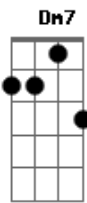

Lulu Santos - Sincero

Tom: C

Dm7 **G7** **Bb**
 Você não pode me estranhar

Só porque eu falei a verdade

Dm **G7** **Bb** **C7**
 Pior seria te iludir o tempo todo

C
 Não vejo vantagem

Pré Refrão

Bb7 **C7** **Dm7**
 Você precisa entender Meu jeito de te querer

Bb7 **C7** **Dm7**

Pode até não ser Como você imaginou

Bb7 **C7**
 Mas eu te quero

Dm7
 Eu te venero

Bb7 **C7**

Eu te adoro

A7
 Só não vou te enganar

Refrão

Dm7
 Porque eu sou sincero

Sou sincero

Baby eu sou sincero, sou sincero

Repete Tudo

Acordes

C
 © ukulele-chords.com

Dm7
 © ukulele-chords.com

G7
 © ukulele-chords.com