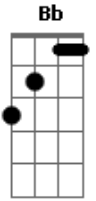

(ponte)

Bm Bm

Só falta te querer

Bm E7

Te ganhar e te perder

Em

Falta eu acordar

G

Gb7

Ser gente grande pra poder chorar

(coro 2x)

Em D A

Me dá um beijo, então

D Gbm G

Aperta minha mão

Em Gb7

Bm

B7 B7

Tolice é viver a vida assim sem aventura

Em D A

Deixa ser

Gb7 G

Pelo coração

Em D A

Bb

Gm

Bb

Bb

C

e é loucu -ra então melhor não ter razão

Acordes

© ukulele-chords.com