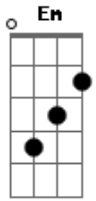

© ukulele-chords.com