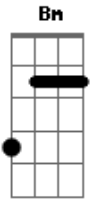

© ukulele-chords.com