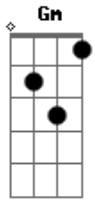

© ukulele-chords.com