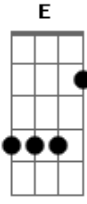

A
 Você é meu maior hit E
 Meu pote de ouro D
 Número um no meu paradão E A
 Na boca do povo A
 O meu maior hit E
 Estacionado no topo D Db7
 E quando toca no rádio do carro D7 E7 A
 É mais um estouro

A
 Você é meu maior hit E

Meu pote de ouro

D

Número um no meu parágrafo

E Na boca do povo

A

O meu maior hit

Acordes

Estacionado no topo

E

E quando toca no rádio do carro

D

Db7

D7 E7 A

Eu caio no choro

© ukulele-chords.com